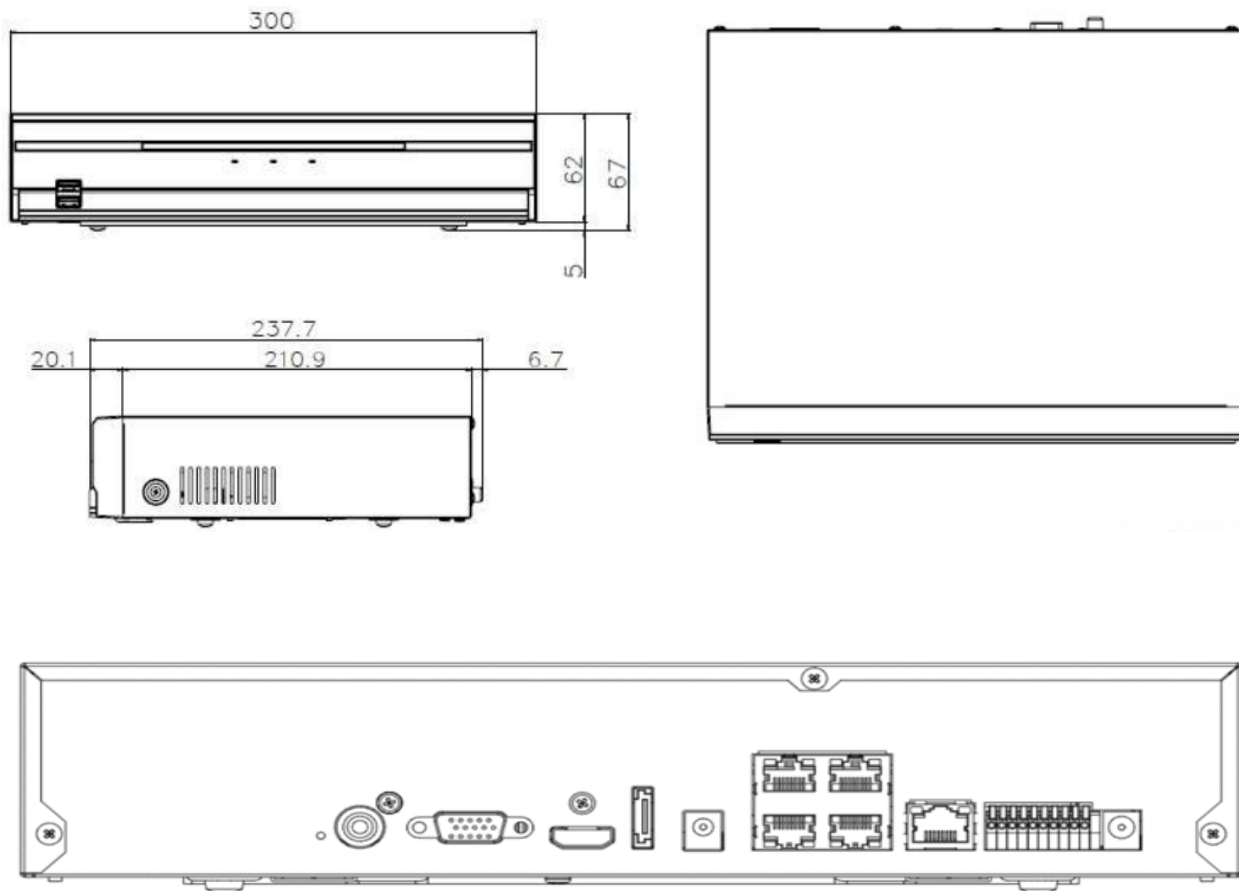

仕様書

【仕様】

商品名	4 ch ネットワークレコーダー	
型式	DR-2504P-B	
映像入力	ネットワークカメラ 4 ch	
ループスルー出力	-	
モニター出力	HDMI・VGA	
モニター解像度	HDMI：3840×2160、1920×1200、1920×1080 1680×1050、1600×1200 VGA：1920×1200、1920×1080、1680×1050、1600×1200	
映像圧縮方式	H.265, H.264	
最大録画フレーム	70Mbps, 120ips@UHD	
アラーム入力	4 ch (NC/NO 設定可能、ターミナルブロック)、 ネットワークカメラ：4 ch (カメラの仕様に依存)	
アラーム出力	1 ch ネットワークカメラ：4 ch (カメラの仕様に依存)	
アラームリセット入力	-	
音声入力	NVR：- ネットワークカメラ：4 ch (カメラの仕様に依存)	
音声出力	1 ch (RCA)、1 ch (HDMI) ネットワークカメラ：4 ch (カメラの仕様に依存)	
ネットワーク接続 PoE	クライアント	1 ch (ギガビットイーサネット、RJ-45)
	ネットワークカメラ	Video IN PoE：4 ch (合計50Wまで、100M イーサネット、RJ-45)
RS-232	1ポート (ターミナルブロック)	
USB	USB 3.0×1、USB 2.0×1	
eSATA	1ポート	
記録媒体	SATA HDD (2台まで搭載可能) eSATA HDD	
総容量	68TB=内臓SATA 10TB×2 + (外部 12TB×4)×1	
電源	DC12V 5A (NVR), DC48V 1.35A (PSE)	
消費電力	NVR: 12V=, 2.2A, 26.4W、PSE: 48V=, 1.04A, 最大50W	
使用温度 / 湿度範囲	+5℃ ~ +40℃ / 20~85%RH (結露なきこと)	
外形寸法	W300 × H62 × D231 mm (突起物含まず)	
質量	約 2.2 kg (HDD1台搭載時)	
付属品	クイックガイド、保証書、ACアダプタ×2 (DC12V、DC 48V)、AC電源コード×2、HDD固定ねじ×4、USBマウス×1	

仕様書

【外形寸法図】

単位：mm

製品の仕様および外観は、予告なく変更することがあります。