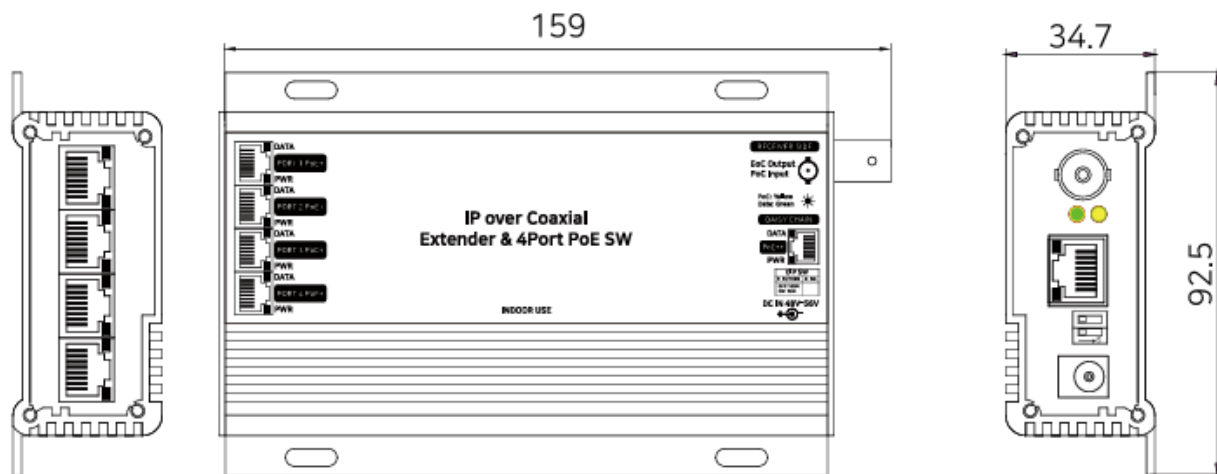

仕様書

【仕様】

商品名		4-in 1-Out PoE分配器& PoE エクステンダー&4Port PoE スイッチ
型式		SC-IPT3004P
電力入力	DC電源	DC 48V-56V Adaptor
	PoE電源	PoE IEEE 802.3af/at/bt,Endspan / Midspan(Mode A / Mode B)
PoE出力	CAM Port	Max 30W, Standard PoE対応, IEEE802.3 af/at Mode A
消費電力		Max. 1W (No-load Condition)
Camera Side伝送距離	100Mbps	Max. 100m(CAT.5e基準)
	10Mbps	Max. 250m(CAT.5e基準)
受信機(Rx.) Side 伝送距離		Max. 500m(5C-HFBT基準)
接続ポート	Camera Port	1x4 RJ-45 1Port (TIA/EIA568B Type)
	NVR Port	RJ-45 1Port (TIA/EIA568B Type)
	EoC Port	BNC-F 1Port , 75Ω
	Power	DC JACK 2.0
帯域幅スイッチ		カメラ側帯域幅変更(100Mbps, 10Mbps)
伝送帯域幅(Max.)		10/100Mbps対応(Full duplex)
動作温度 / 動作湿度		-10° C ~ +50° C / 0 ~ 80%
材質 / 重量		アルミニウム / 326g
付属アダプター		56V 2Aアダプター
外形寸法(mm)		159(W) x 92.5(H) x 34.7(D)

【外形寸法図】

単位: mm

製品の仕様および外観は、予告なく変更することがあります。