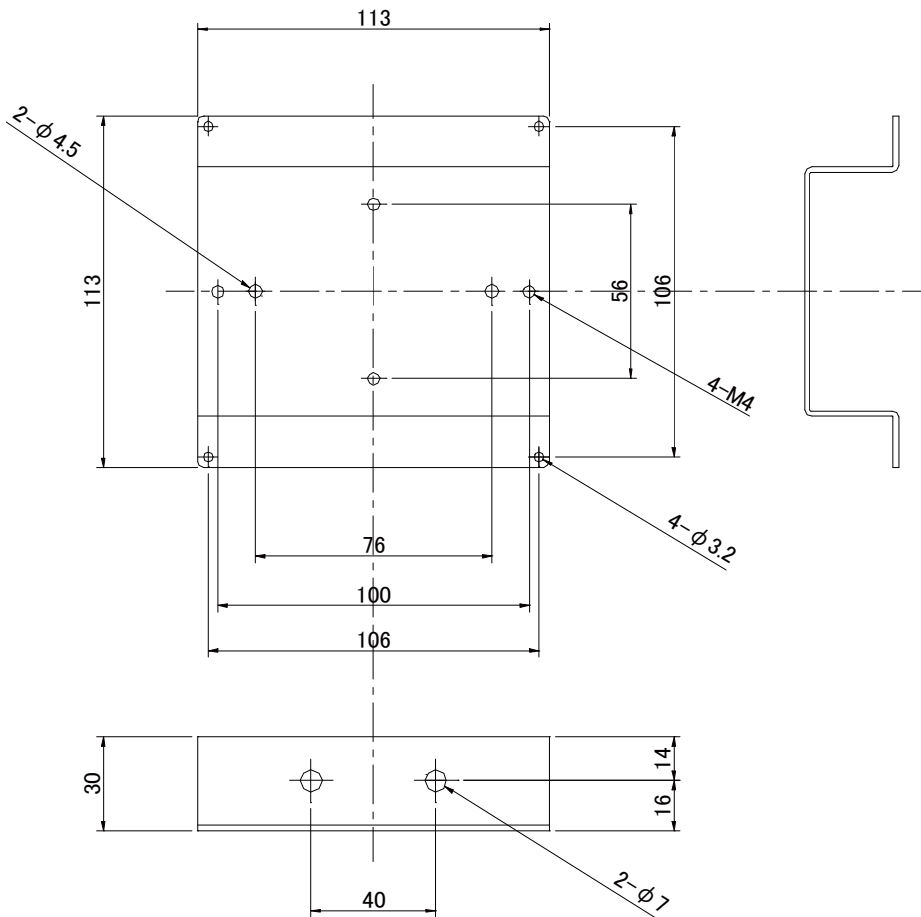

仕様書

【仕様】

商品名	ドームハウジング用カメラ取付金具
型式	SODH-TSWB21
材質	SPCC
外形寸法	D113×W113×H30 mm

【外形寸法図】

単位: mm

製品の仕様および外観は、予告なく変更することがあります。