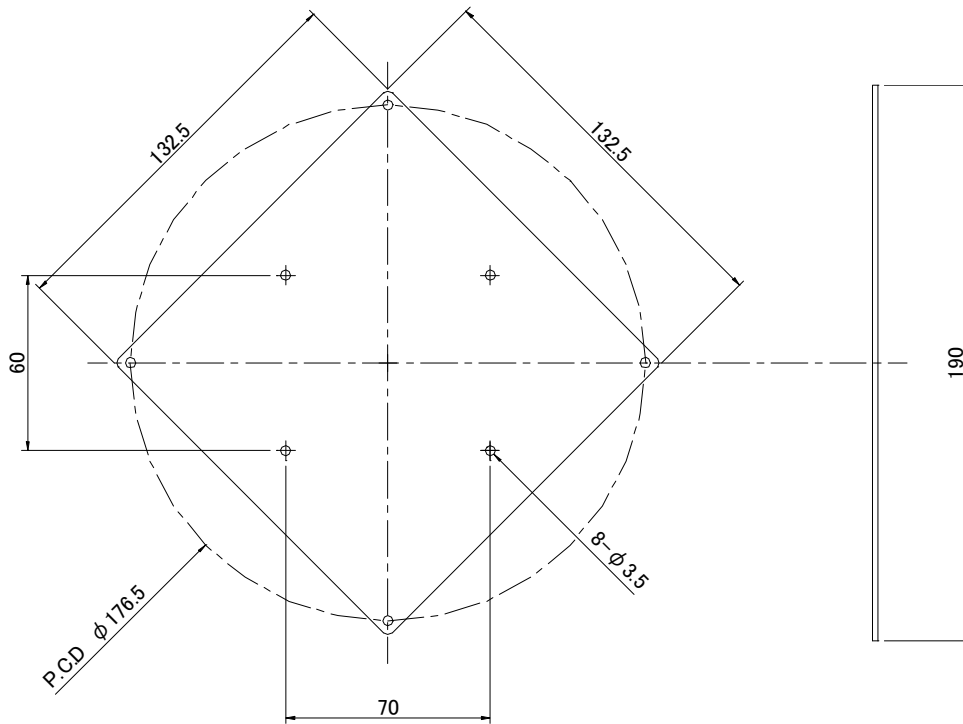

## 仕様書

### 【仕様】

商品名	ドームハウジング用カメラ取付金具
型式	SODH-SORZ30
材質	SPCC
外形寸法	D190×W190 t=2 mm

### 【外形寸法図】

単位:mm

製品の仕様および外観は、予告なく変更することがあります。