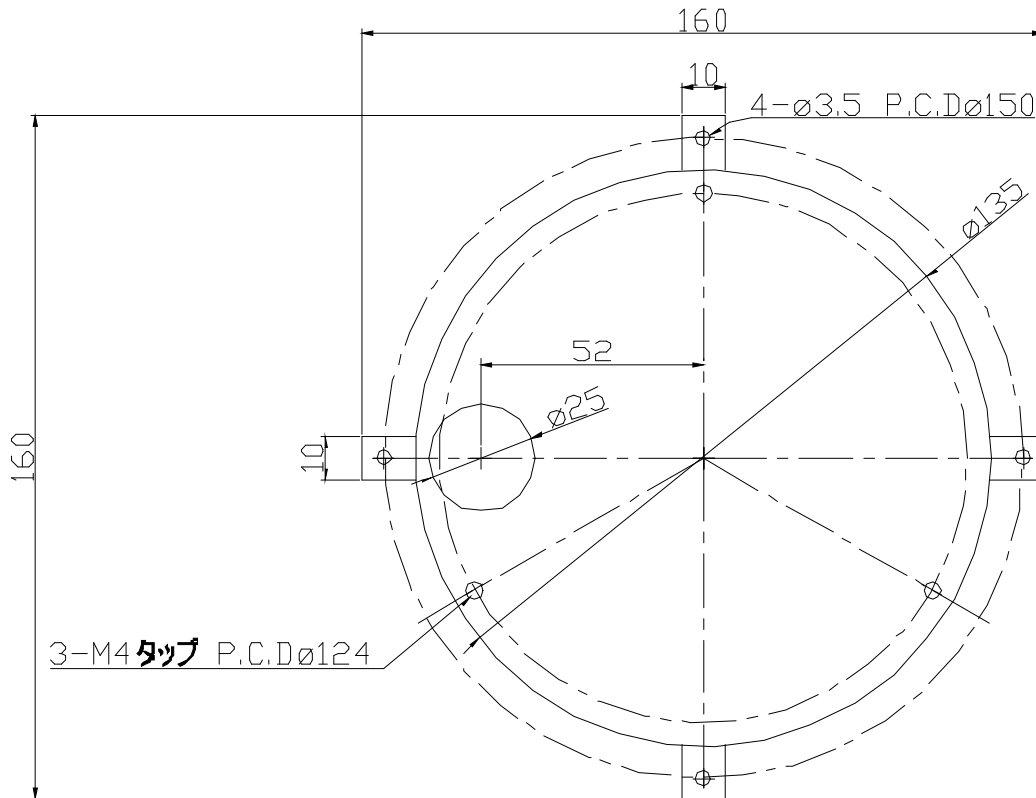

仕様書

【仕様】

商品名	ドームハウジング用カメラ取付金具
型式	SODH-SENC D
材質	SPCC
外形寸法	H160×W160×D40mm

【外形寸法図】

単位:mm

製品の仕様および外観は、予告なく変更することがあります。