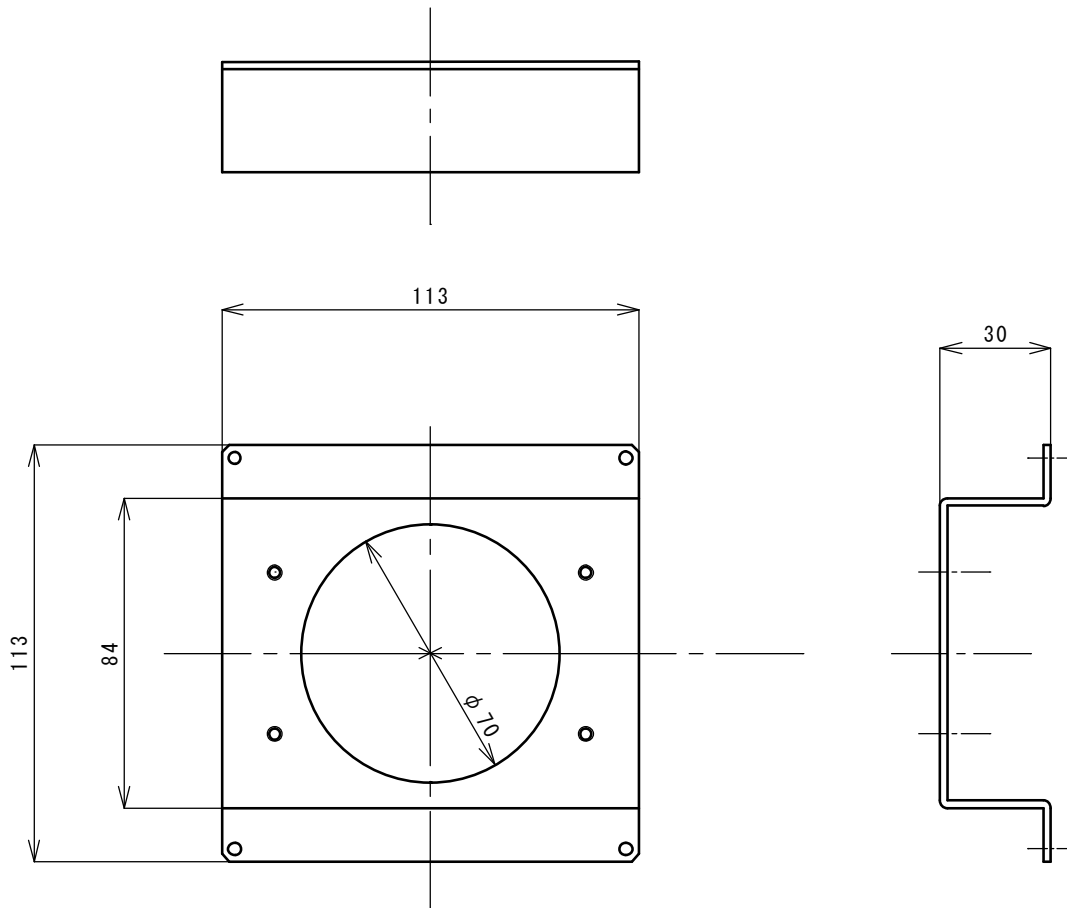

仕様書

【仕様】

商品名	ドームハウジング用カメラ取付金具
型式	SODH-SA5400
材質	SPCC
外形寸法	D113×W113×H30 mm

【外形寸法図】

単位: mm

製品の仕様および外観は、予告なく変更することがあります。