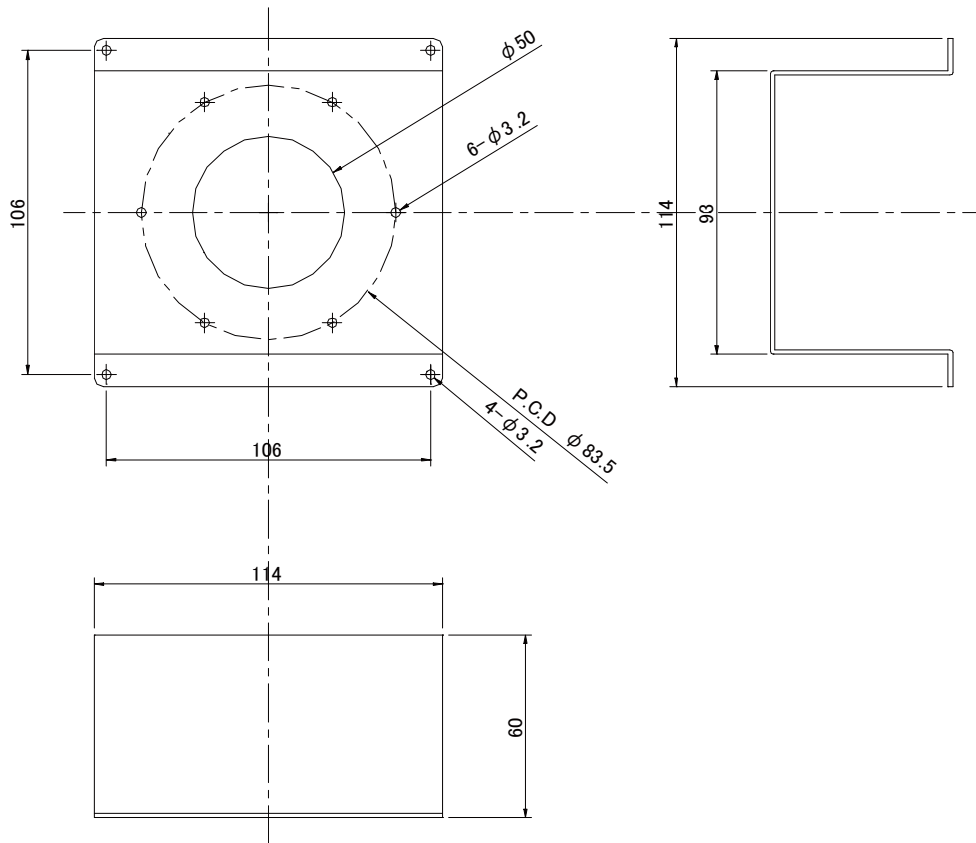

仕様書

【仕様】

| | |
|------|------------------|
| 商品名 | ドームハウジング用カメラ取付金具 |
| 型式 | SODH-MI787 |
| 材質 | SPCC |
| 外形寸法 | D114×W114×H60 mm |

【外形寸法図】

単位: mm

製品の仕様および外観は、予告なく変更することがあります。