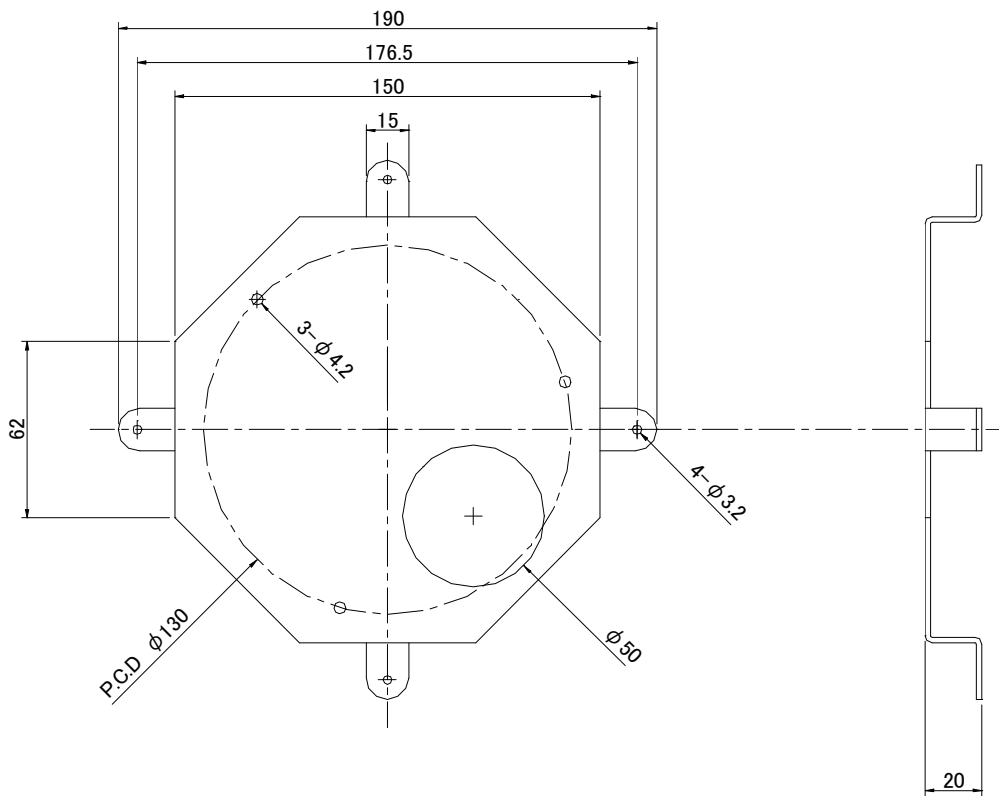

仕様書

【仕様】

商品名	ドームハウジング用カメラ取付金具
型式	SODH-MI7700
材質	SPCC
外形寸法	D190×W190×H20 mm

【外形寸法図】

単位: mm

製品の仕様および外観は、予告なく変更することがあります。