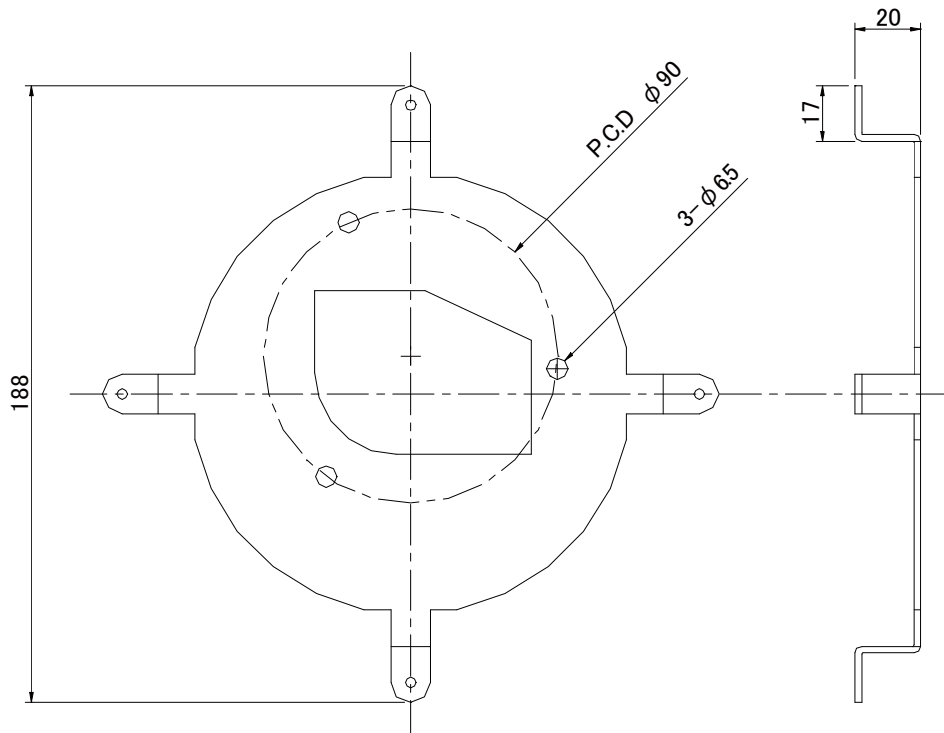

仕様書

【仕様】

商品名	ドームハウジング用カメラ取付金具
型式	SODH-MI7500
材質	SPCC
外形寸法	W188×D188×H20 mm

【外形寸法図】

単位: mm

製品の仕様および外観は、予告なく変更することがあります。