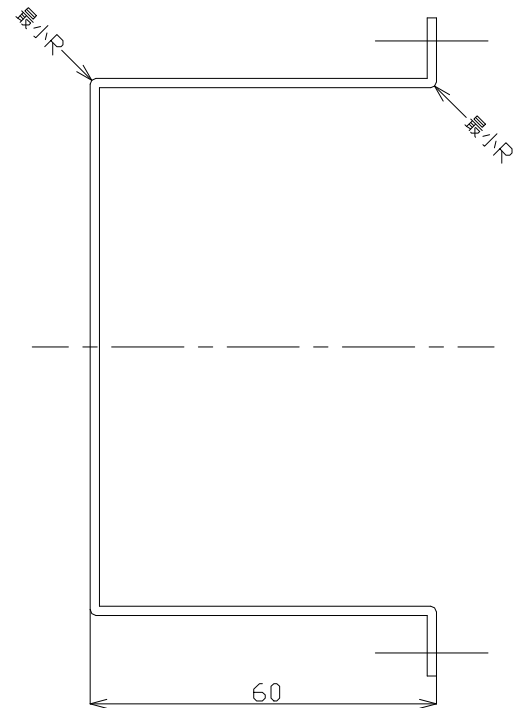

仕様書

【仕様】

商品名	ドームハウジング用カメラ取付金具
型式	SODH-MI6600
材質	SPCC
外形寸法	D114×W114×H60 mm

【外形寸法図】

t=1.6

単位: mm

製品の仕様および外観は、予告なく変更することがあります。