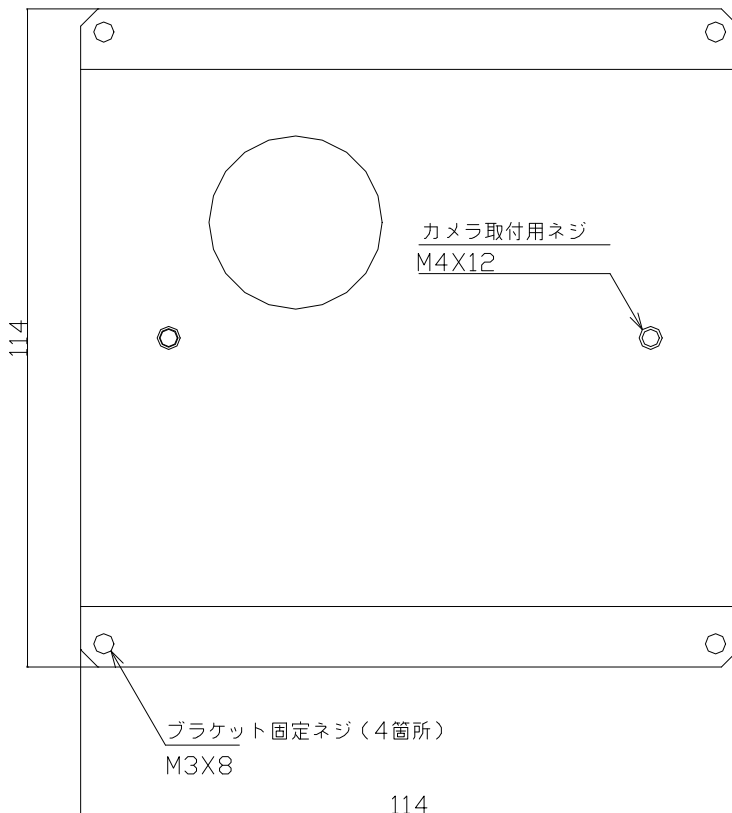

仕様書

【仕様】

商品名	ドームハウジング用カメラ取付金具
型式	SODH-MI6600
材質	SPCC
外形寸法	D114×W114×H60 mm

【外形寸法図】

t=1.6

単位: mm

製品の仕様および外観は、予告なく変更することがあります。