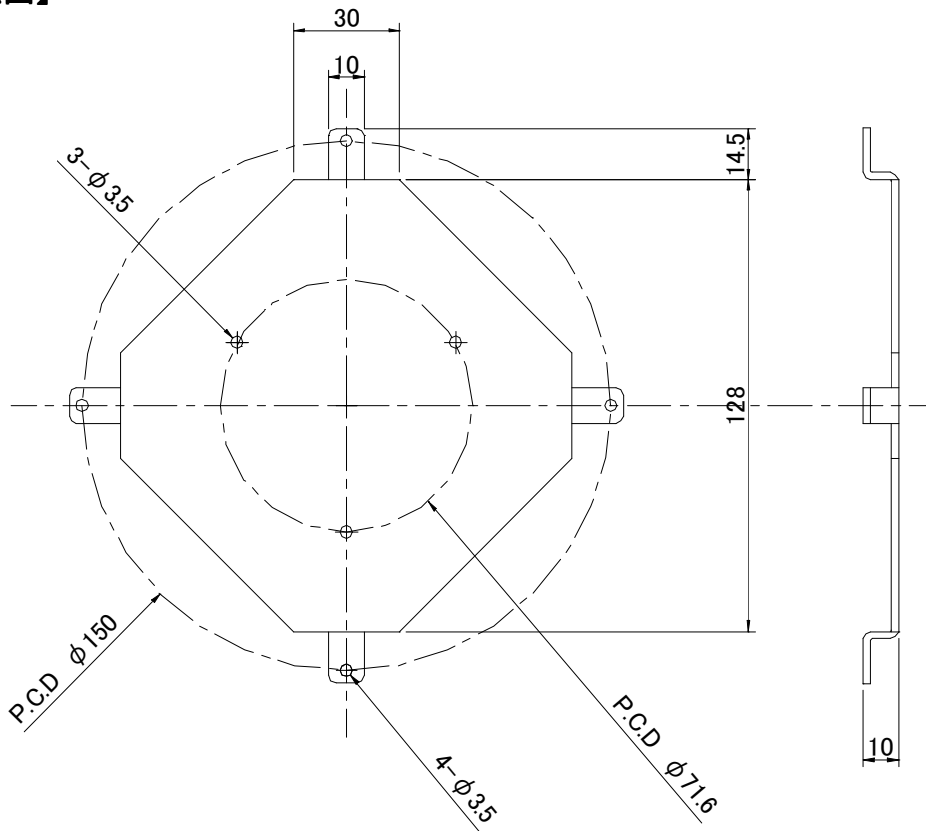

仕様書

【仕様】

商品名	ドームハウジング用カメラ取付金具
型式	SODH-JVC30
材質	SPCC
外形寸法	D157×W157×H10 mm

【外形寸法図】

単位: mm

製品の仕様および外観は、予告なく変更することがあります。