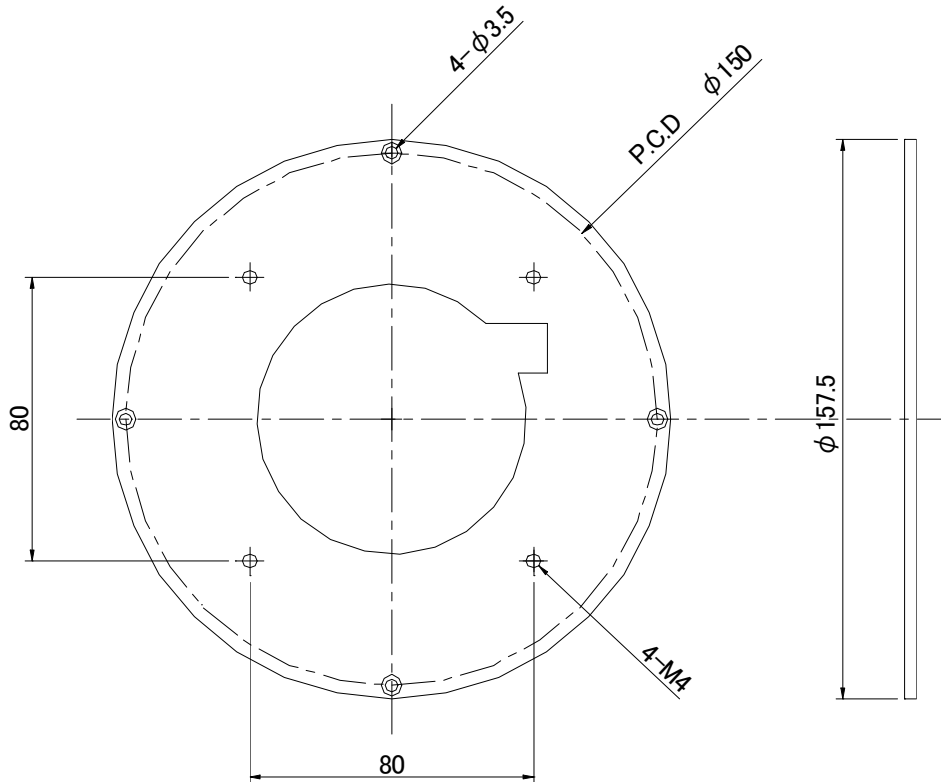

## 仕様書

### 【仕様】

商品名	ドームハウジング用カメラ取付金具
型式	SODH-JVC576
材質	SPCC
外形寸法	Φ157.5 t=3.2 mm

### 【外形寸法図】

単位: mm

製品の仕様および外観は、予告なく変更することがあります。