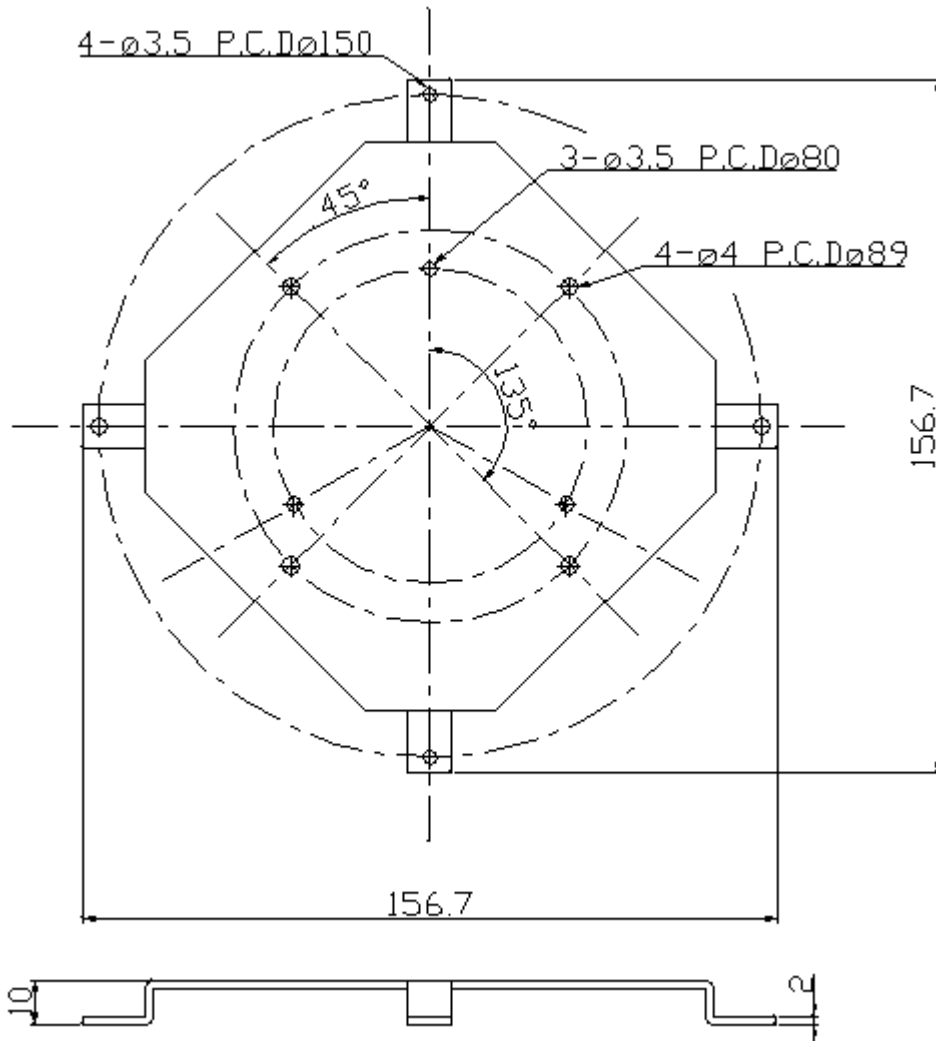

## 仕様書

### 【仕様】

商品名	ドームハウジング用カメラ取付金具
型式	SODH-IKQ60
材質	SPCC
外形寸法	H156.7×W156.7×D10 mm

### 【外形寸法図】

単位: mm

製品の仕様および外観は、予告なく変更することがあります。