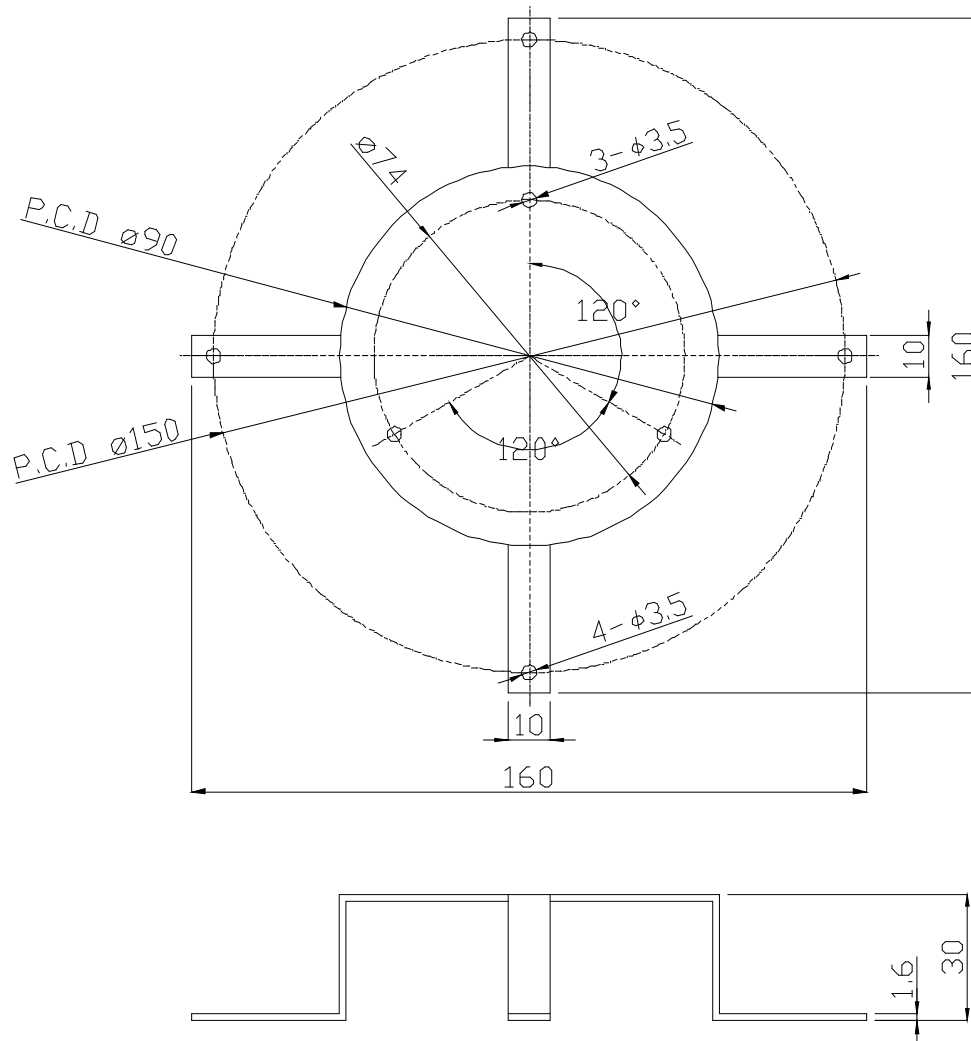

仕様書

【仕様】

商品名	ドームハウジング用カメラ取付け金具
型式	SODH-HKIP3000
材質	SPCC
外形寸法	W160×H160×D30 mm
付属品	取扱説明書、ネジM3×8mm×7、平ワッシャ×3、 スプリングワッシャ×3

【外形寸法図】

単位: mm

製品の仕様および外観は、予告なく変更することがあります。