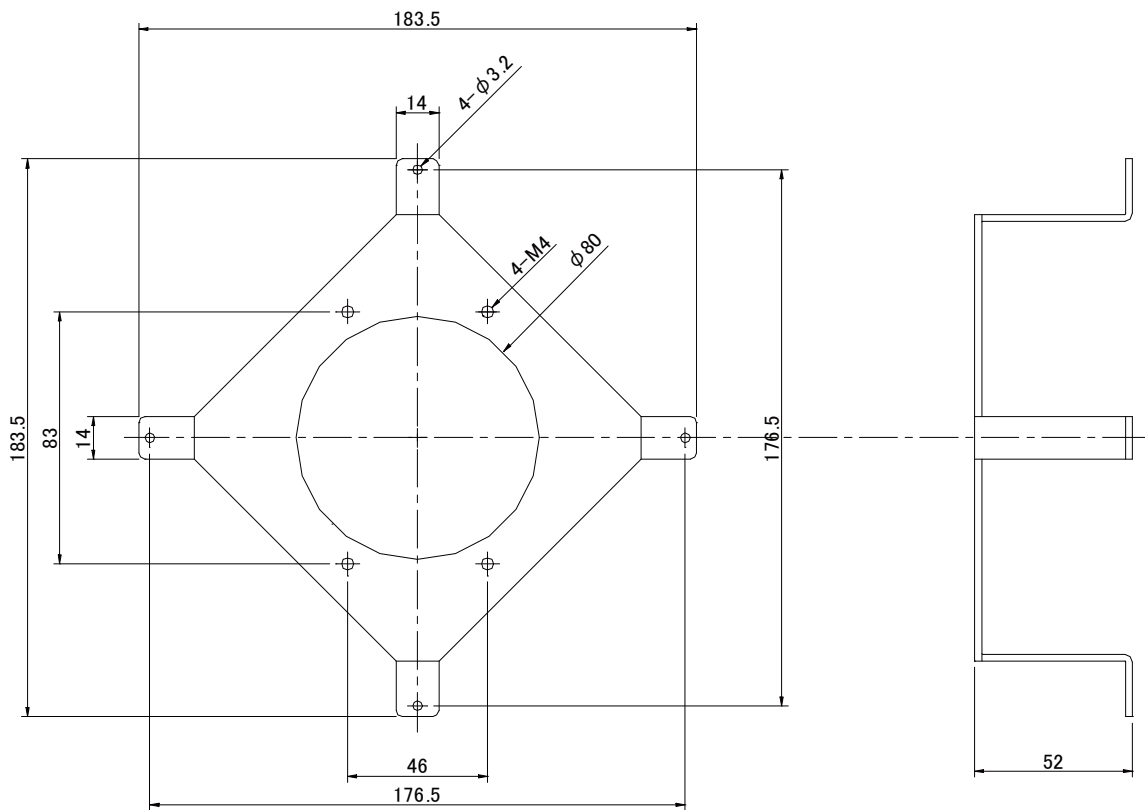

仕様書

【仕様】

商品名	ドームハウジング用カメラ取付金具
型式	SODH-EL400C
材質	SPCC
外形寸法	D183.5×W183.5×H52 mm

【外形寸法図】

単位: mm

製品の仕様および外観は、予告なく変更することがあります。