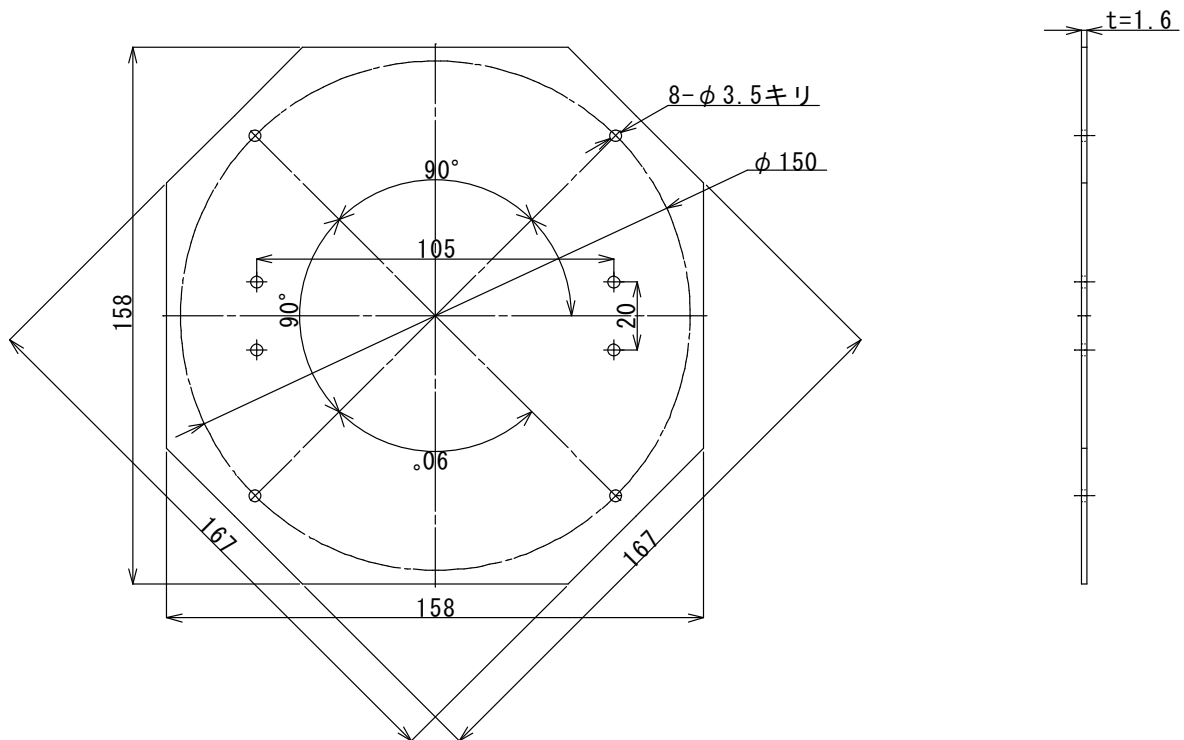

## 仕様書

### 【仕様】

商品名	ドームハウジング用カメラ取付金具
型式	SODH-CAC60
材質	SPCC
外形寸法	D158×W158 t=1.6 mm

### 【外形寸法図】

単位: mm

製品の仕様および外観は、予告なく変更することがあります。