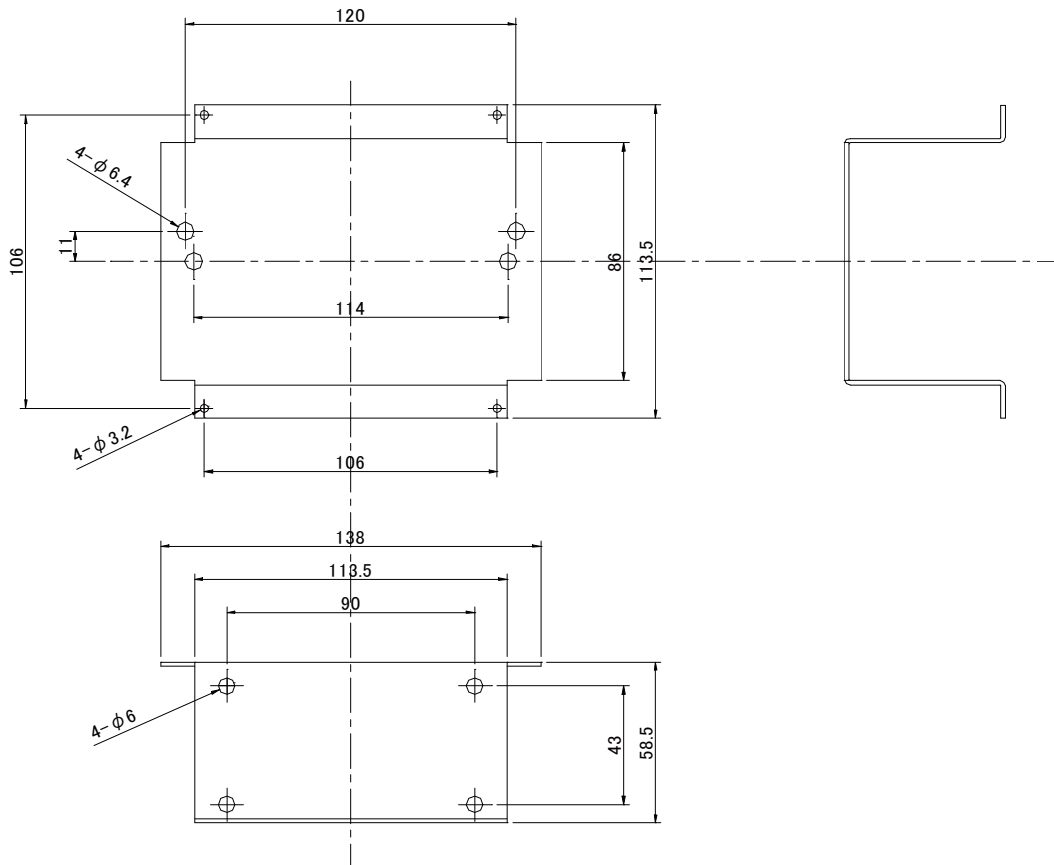

仕様書

【仕様】

商品名	ドームハウジング用カメラ取付金具
型式	SODH-CAC50IR
材質	SPCC
外形寸法	D113.5×W138×H58.5 mm

【外形寸法図】

単位: mm

製品の仕様および外観は、予告なく変更することがあります。