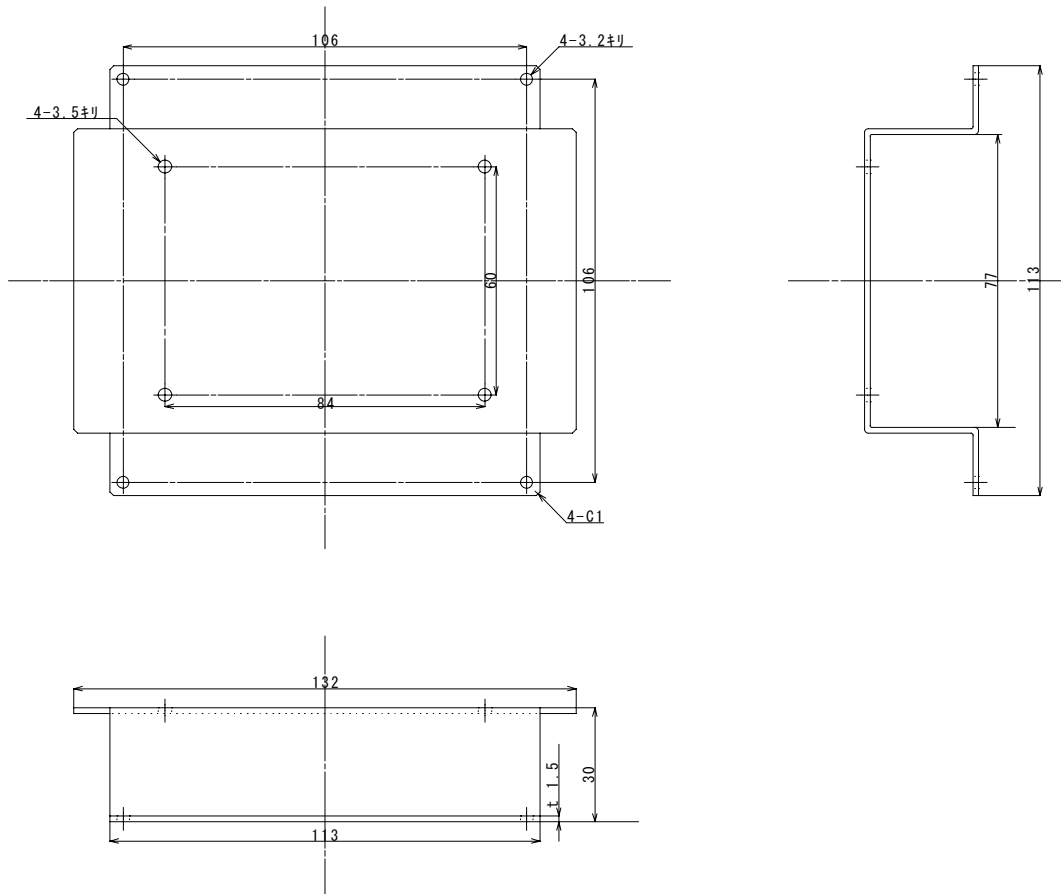

仕様書

【仕様】

商品名	ドームハウジング用カメラ取付金具
型式	SODH-CAC300
材質	SPCC
外形寸法	D113×W132×H30 mm

【外形寸法図】

単位: mm

製品の仕様および外観は、予告なく変更することがあります。