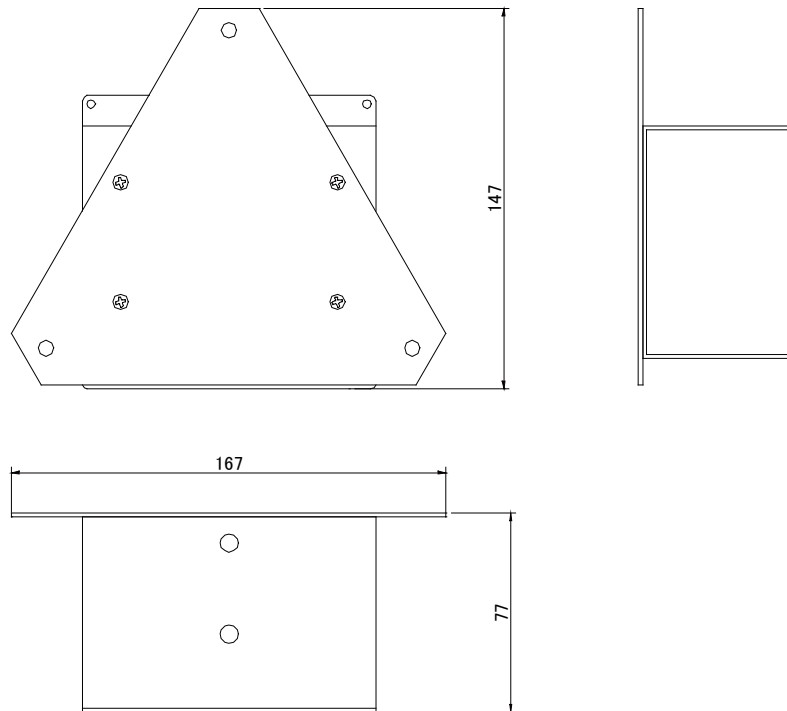

仕様書

【仕様】

商品名	ドームハウジング用カメラ取付金具
型式	SODH-PA527
材質	SPCC
外形寸法	D147×W167×H77 mm

【外形寸法図】

単位: mm

製品の仕様および外観は、予告なく変更することがあります。