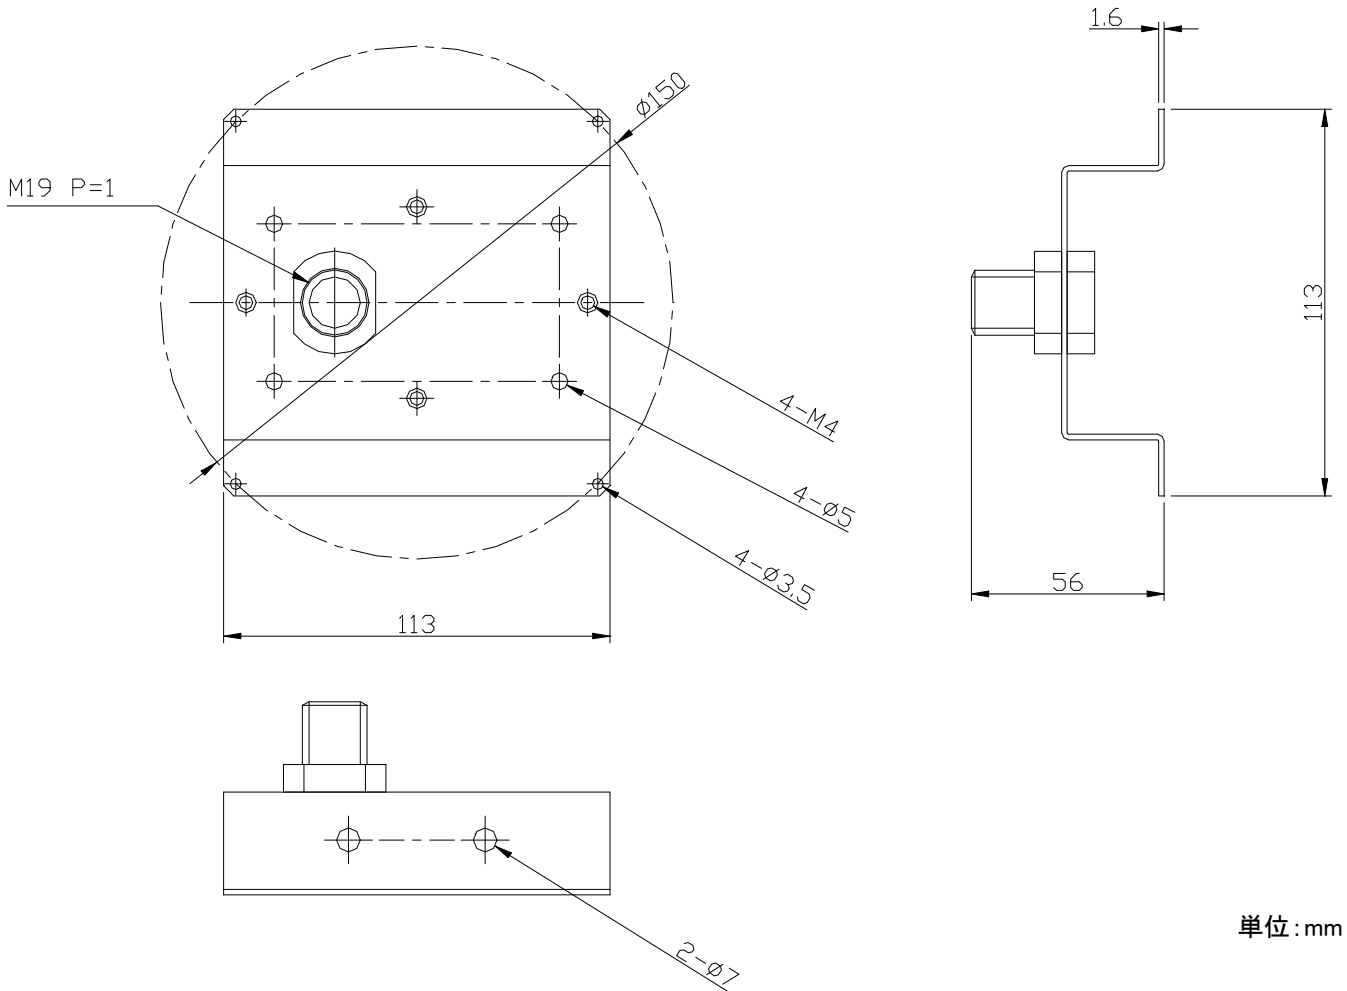

仕様書

【仕様】

商品名	ドームハウジング用カメラ取付金具
型式	SODH-PA511
材質	SPCC、ポリアセタール
外形寸法	H113×W113×D56 mm

【外形寸法図】

単位: mm

製品の仕様および外観は、予告なく変更することがあります。