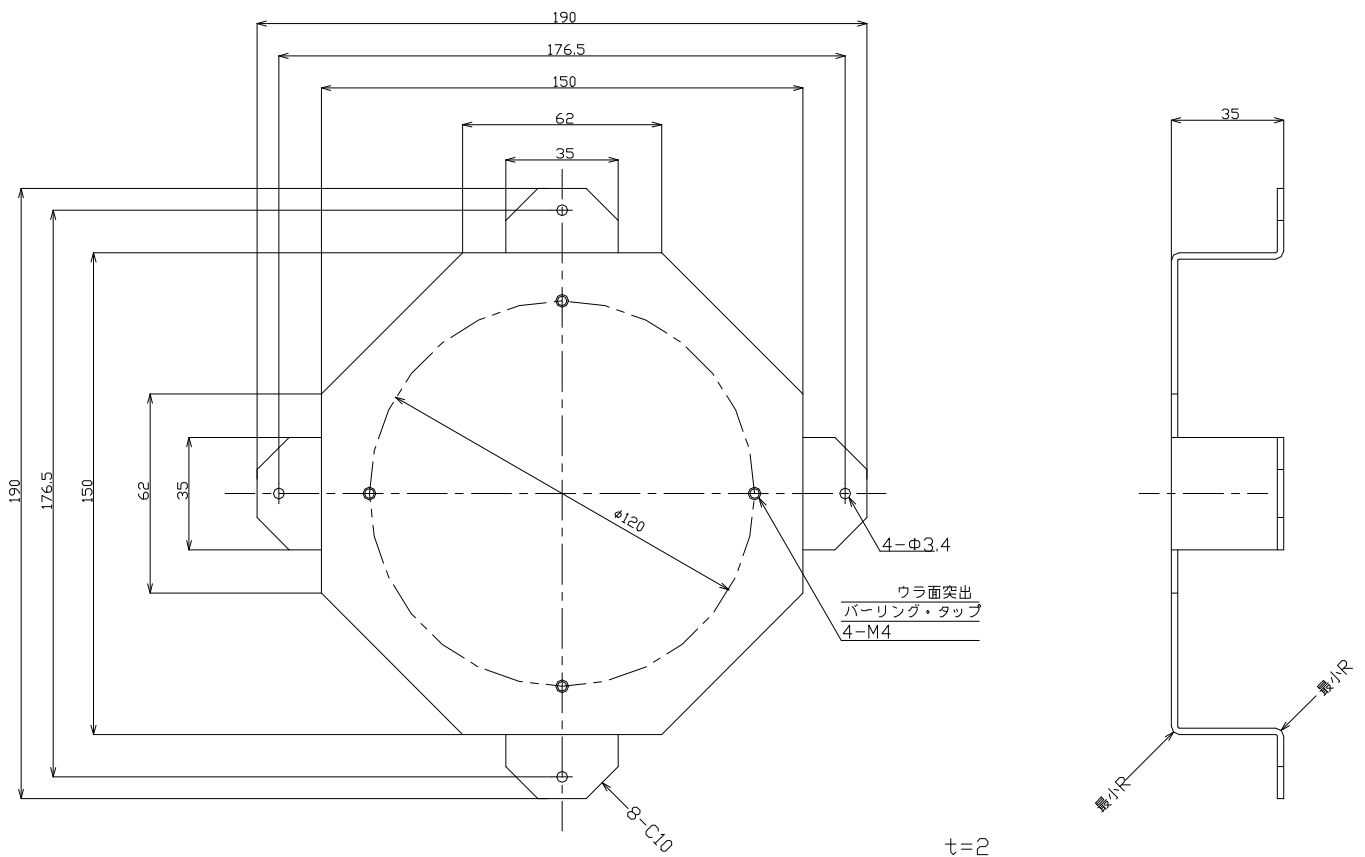

仕様書

【仕様】

商品名	ドームハウジング用カメラ取付金具
型式	SODH-PA502
材質	SPCC
外形寸法	D190×W190×H35 mm

【外形寸法図】

単位: mm

製品の仕様および外観は、予告なく変更することがあります。