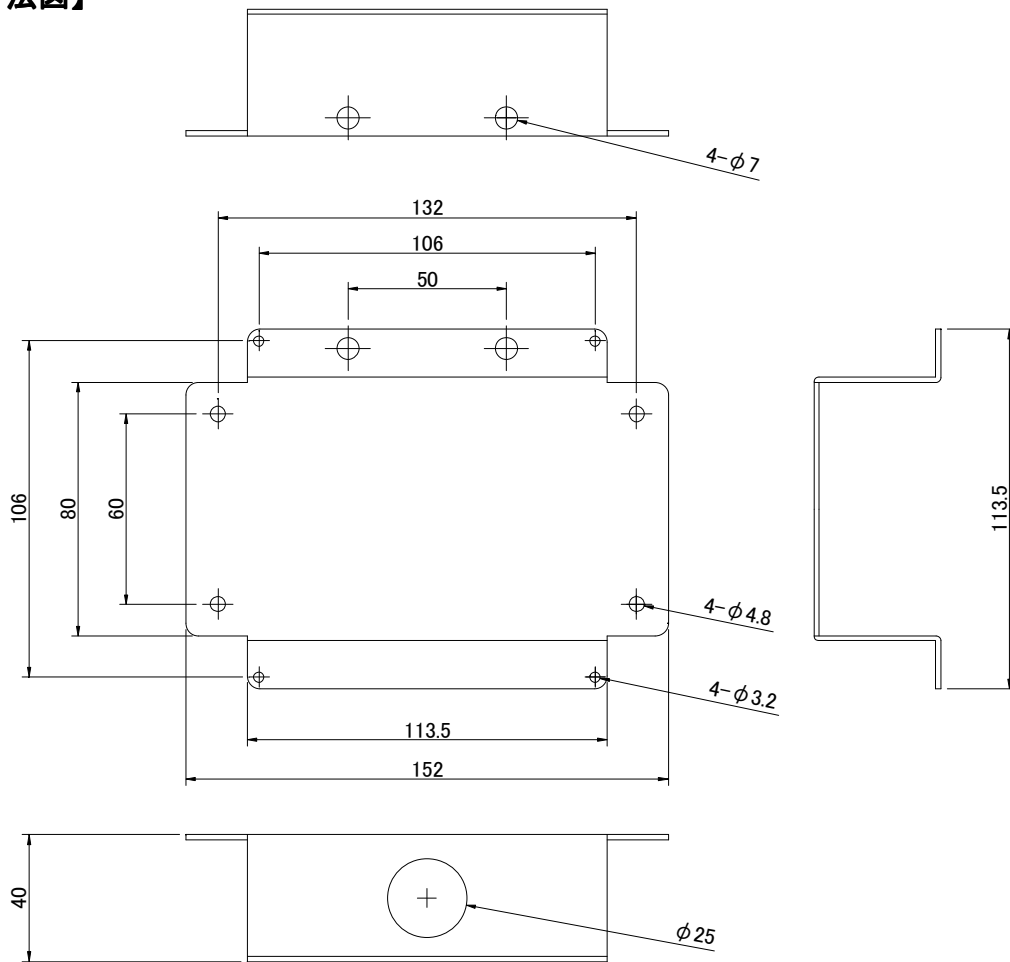

仕様書

【仕様】

商品名	ドームハウジング用カメラ取付金具
型式	SODH-PA381
材質	SPCC
外形寸法	W152×D113.5×H40 mm

【外形寸法図】

単位: mm

製品の仕様および外観は、予告なく変更することがあります。