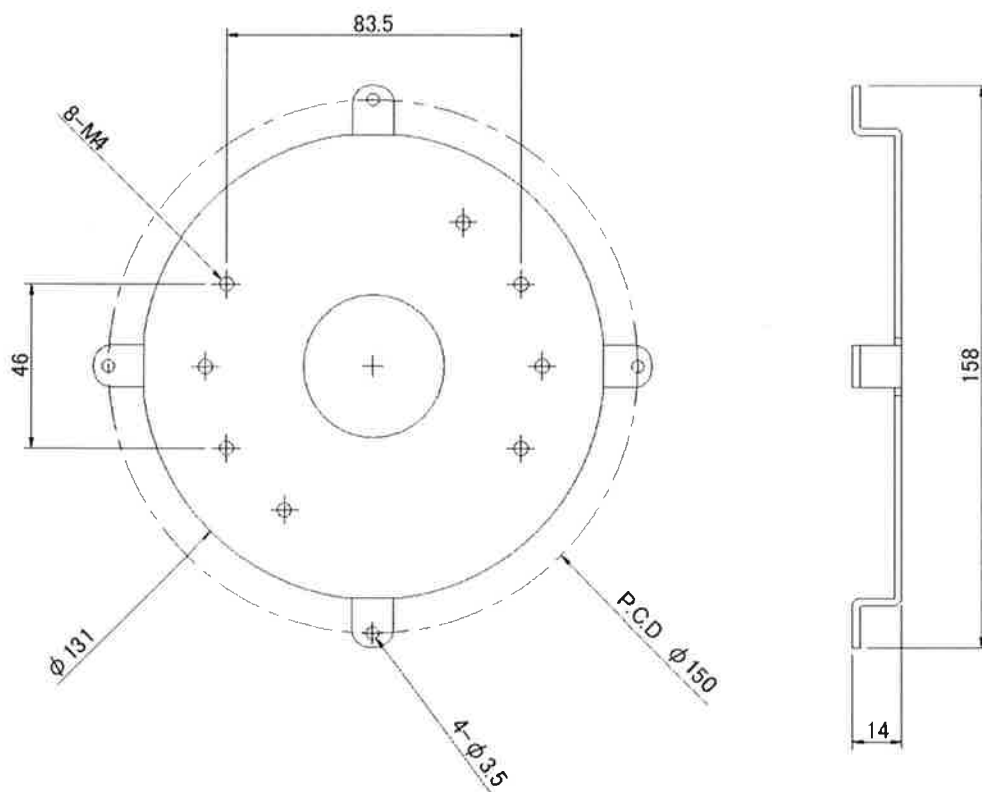

仕様書

【仕様】

商品名	ドームハウジング用カメラ取付金具
型式	SODH-PA202
材質	SPCC
外形寸法	W158×D158×H14 mm

【外形寸法図】

単位: mm

製品の仕様および外観は、予告なく変更することがあります。