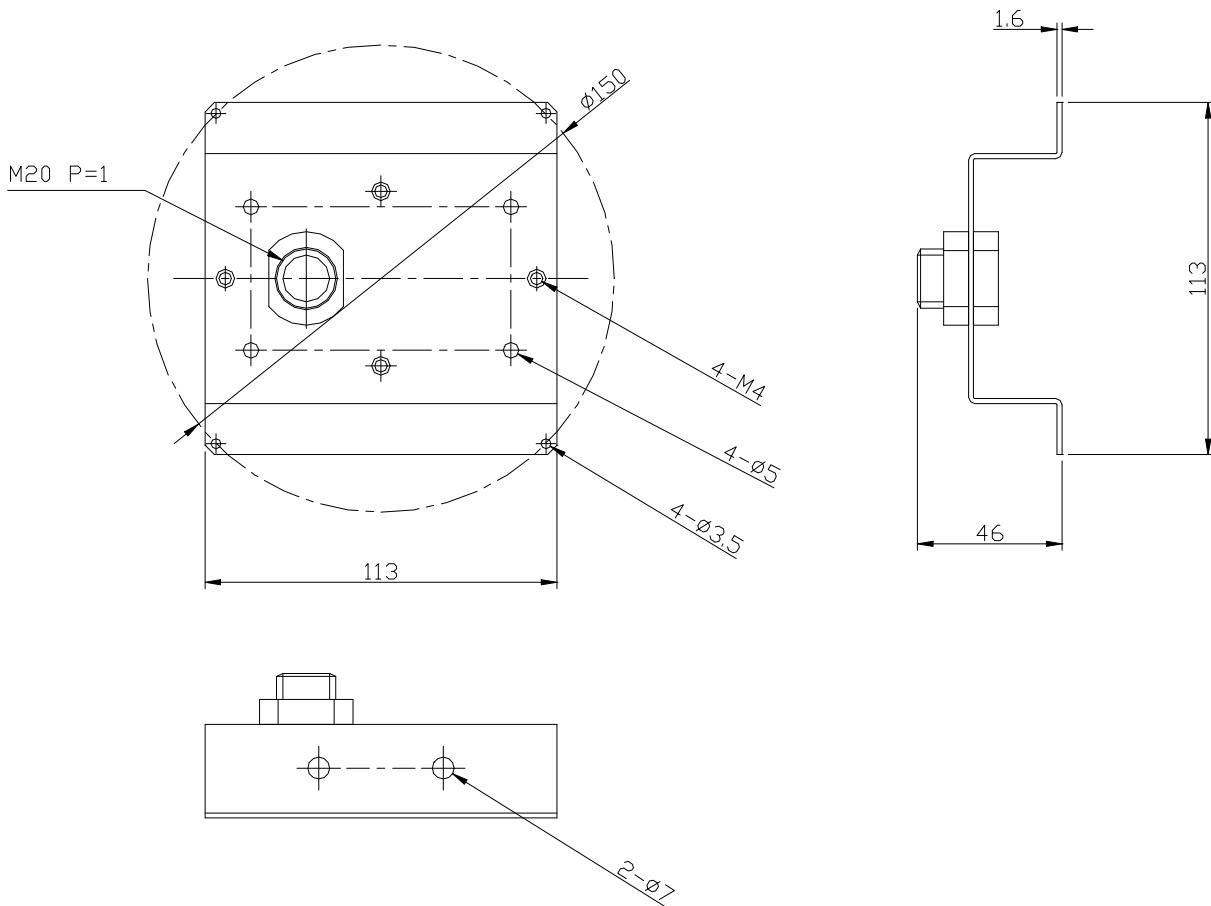

仕様書

【仕様】

商品名	ドームハウジング用カメラ取付金具
型式	SODH-PA162
材質	SPCC、ポリアセタール
外形寸法	D46×W113×H113 mm

【外形寸法図】

単位: mm

製品の仕様および外観は、予告なく変更することがあります。