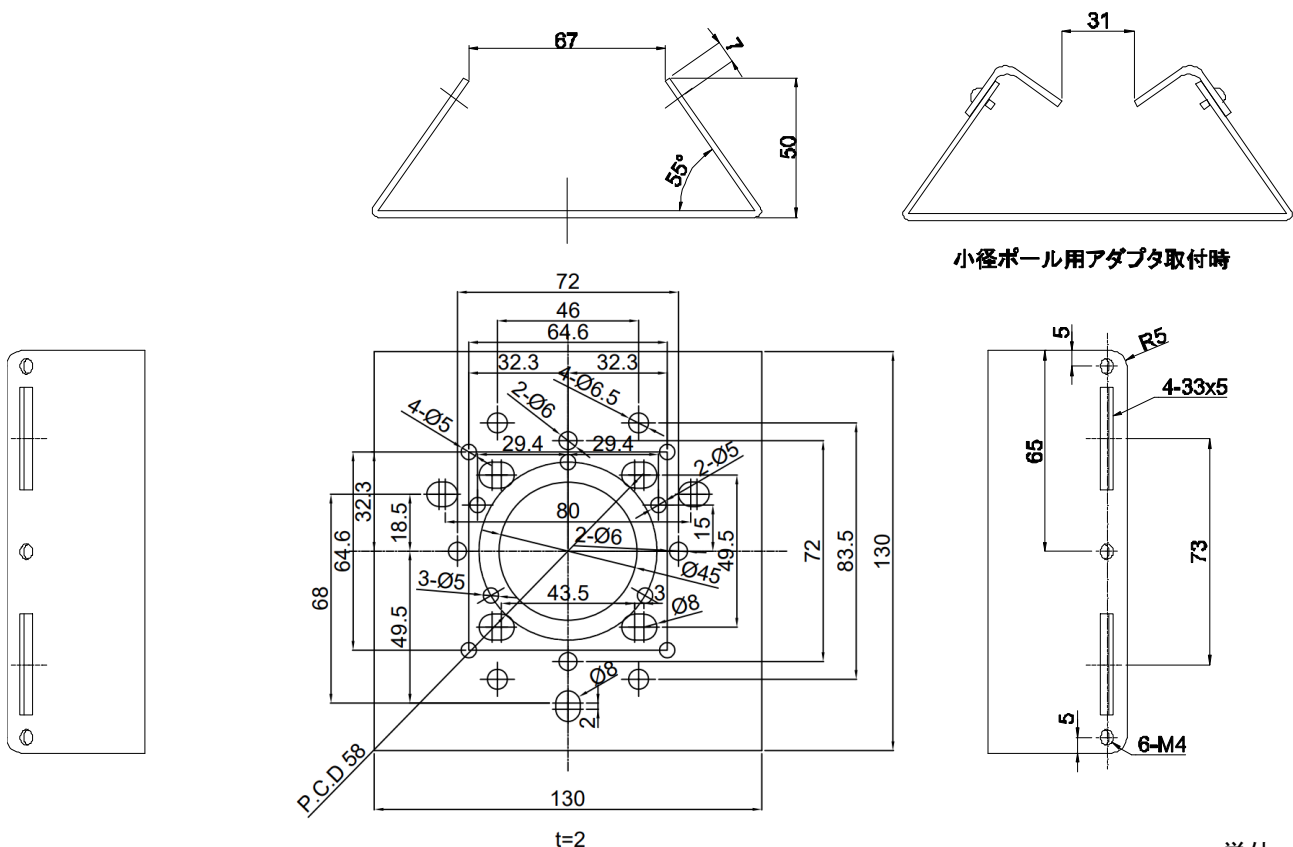

仕様書

【仕様】

商品名	ポール取付け金具
型式	SOM-1030
材質	ステンレス
適合ポール径	$\varnothing 60\text{mm} \sim \varnothing 280\text{mm}$ ※ $\varnothing 100\text{mm}$ 未満のポール取り付ける場合、付属の”小径ポール用アダプタ”が必要
最大積載質量	6kg
外形寸法	W130×H130×D50mm (突起部含まず)
質量	約430g
塗装	塗装なし
付属品	施工説明書、小径ポール用アダプタ×2、ネジM4x8mmx6、スプリングワッシャ×6、 ネジM4x15mmx4、平ワッシャ×8、スプリングワッシャ×4、ナットM4x4、 ネジM6x20mmx4、平ワッシャ×8、スプリングワッシャ×4、ナットM6x4

【外形寸法図】

製品の仕様および外観は、予告なく変更することがあります。