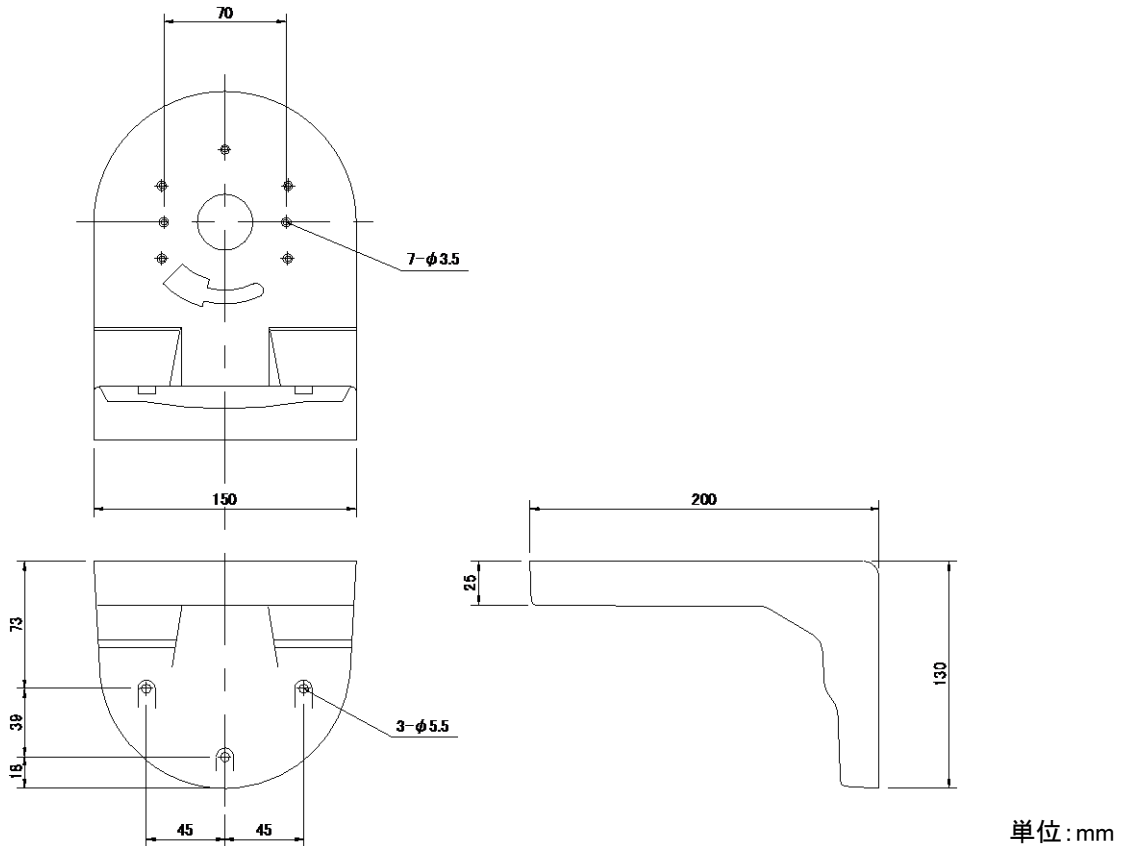

## 仕様書

### 【仕様】

商品名	ドームカメラ壁面取付け金具
型式	SOD-20
材質	ABS
ベース色	クールグレー3C
適合機種	アナログカメラ: SCD-4600/SCD-4610/SCD-4620/SCD-6200WD/SDC-4500/SDC-4510/SCD-T100/SCD-T110/SCD-T120/SCD-T300IR/SCD-T310IR/SCD-T320IR/SCD-T450IR/SCD-T1450
外形寸法	D200 × W150 × H130 mm
質量	約210g
付属品	タッピングビス × 3、アンカープラグ × 3

### 【外形寸法図】

製品の仕様および外観は、予告なく変更することがあります。