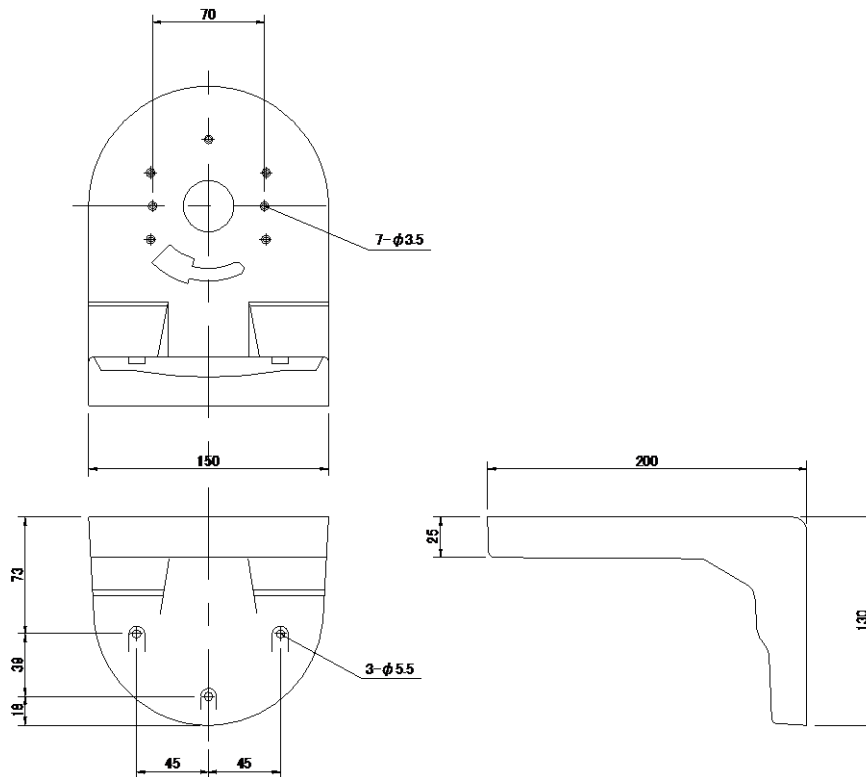

仕様書

【仕様】

商品名	ドームカメラ壁面取付け金具
型式	SOD-20
材質	ABS
ベース色	クールグレー3C
適合機種	SDC-4500/SDC-4510/SDC-4500D
外形寸法	D200×W150×H130 mm
質量	約210g
付属品	タッピングビス×3、アンカープラグ×3

【外形寸法図】

単位 : mm

製品の仕様および外観は、予告なく変更することがあります。