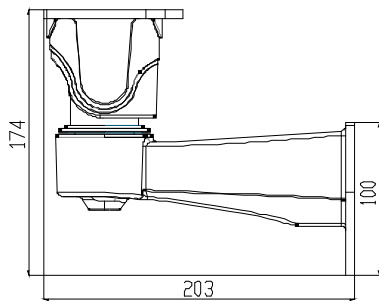

仕様書

【仕様】

商品名	屋外用ハウジング(ファン・ヒーターユニット内蔵)
型式	SOH-15HBA
ファン・ヒーター仕様	
ファン	作動温度 ON 35°C/OFF 25°C サーモスタットによる自動制御
ヒーター	作動温度 ON 15°C/OFF 25°C サーモスタットによる自動制御
一般仕様	
定格電源	DC12V
定格消費電力	10W(最大)
使用温度範囲	-20°C~+50°C
材質	アルミニウム
使用場所	屋内/屋外
防水性	IP66相当
外形寸法	D405 × W130 × H125 mm(突起部含まず)
質量	約3kg
塗装	ホホワイト(マンセル値:5Y9/0.5相当)
付属品	取扱説明書兼保証書、壁付ブラケットx1、六角レンチx1 カメラ取付ネジx1、ワッシャ(3種類)、壁面取付ネジx3 平ワッシャx3、アンカープラグx3、マスキングプラグx1、 アタッチメントセット、ACアダプタ、コネクタボディ

仕様書

【外形寸法図】

・付属ブラケット

単位: mm

製品の仕様および外観は、予告なく変更することがあります。