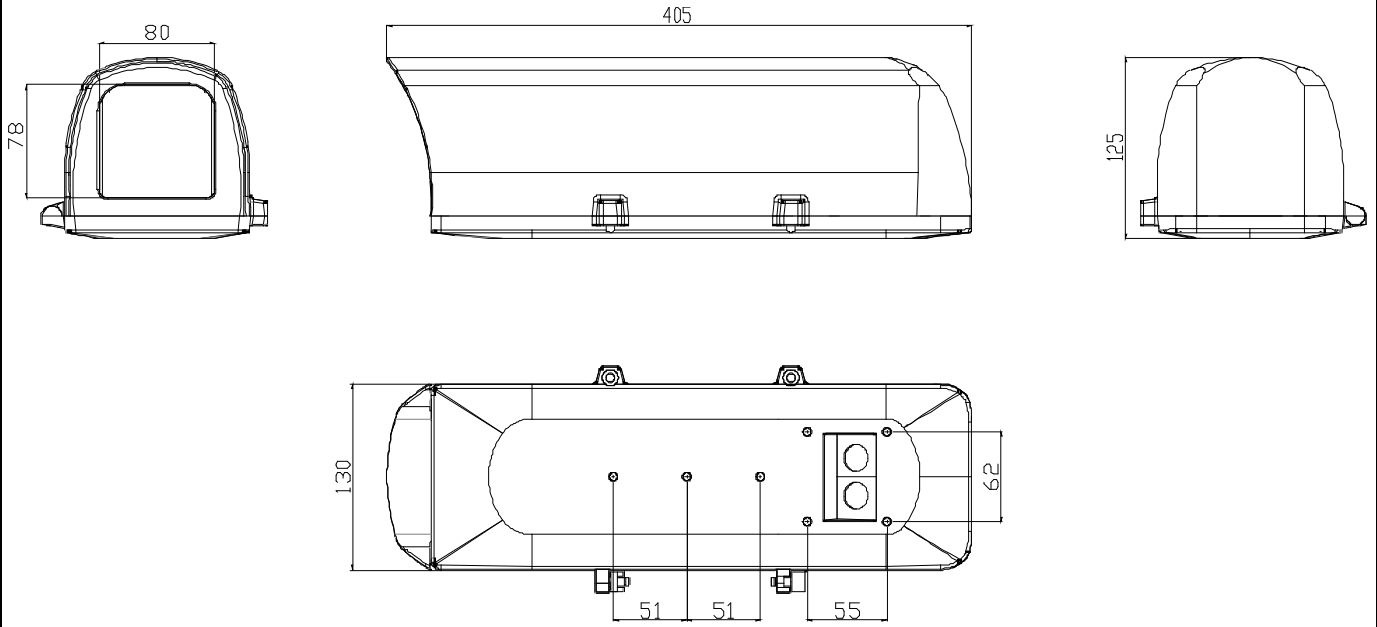

仕様書

【仕様】

商品名	屋外用ハウジング(ファン・ヒーターユニット内蔵)
型式	SOH-15HBA
ファン・ヒーター仕様	
ファン	作動温度 ON 35°C/OFF 25°C サーモスタットによる自動制御
ヒーター	作動温度 ON 15°C/OFF 25°C サーモスタットによる自動制御
一般仕様	
定格電源	DC12V
定格消費電力	10W(最大)
使用温度範囲	-20°C~+50°C
材質	アルミニウム
使用場所	屋内/屋外
防水性	IP66相当
外形寸法	D405 × W130 × H125 mm(突起部含まず)
質量	約3kg
塗装	ホホワイト(マンセル値:5Y9/0.5相当)
付属品	取扱説明書兼保証書、壁付ブラケットx1、六角レンチx1 カメラ取付ネジx1、ワッシャ(3種類)、壁面取付ネジx3 平ワッシャx3、アンカープラグx3、マスキングプラグx1、 アタッチメントセット、ACアダプタ、コネクタボディ

仕様書

【外形寸法図】

・付属ブラケット

単位: mm

製品の仕様および外観は、予告なく変更することがあります。