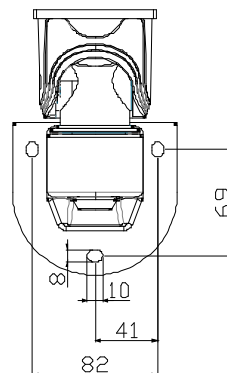

仕様書

【仕様】

商品名	屋外用ハウジング(ファン・ヒーターユニット内蔵)
型式	SOH-15HBA
ファン・ヒーター仕様	
ファン	作動温度 ON 35°C/OFF 25°C サーモスタットによる自動制御
ヒーター	作動温度 ON 15°C/OFF 25°C サーモスタットによる自動制御
一般仕様	
定格電源	DC12V
定格消費電力	10W(最大)
使用温度範囲	-20°C~+50°C
材質	アルミニウム
使用場所	屋内/屋外
防水性	IP66相当
外形寸法	D405 × W130 × H125 mm(突起部含まず)
質量	約3kg
塗装	ホホワイト(マンセル値:5Y9/0.5相当)
付属品	取扱説明書兼保証書、壁付ブラケットx1、六角レンチx1 カメラ取付ネジx1、ワッシャ(3種類)、壁面取付ネジx3 平ワッシャx3、アンカープラグx3、マスキングプラグx1、 アタッチメントセット、ACアダプタ、コネクタボディ

仕様書

【外形寸法図】

・付属ブラケット

単位: mm

製品の仕様および外観は、予告なく変更することがあります。