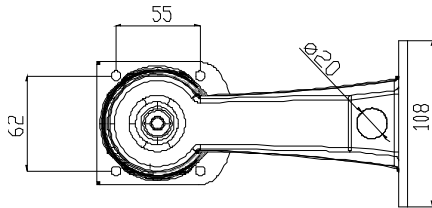

仕様書

【仕様】

商品名	屋外用ハウジング(ファン・ヒーターユニット内蔵)
型式	SOH-15HBA
ファン・ヒーター仕様	
ファン	作動温度 ON 35°C/OFF 25°C サーモスタットによる自動制御
ヒーター	作動温度 ON 15°C/OFF 25°C サーモスタットによる自動制御
一般仕様	
定格電源	DC12V
定格消費電力	10W(最大)
使用温度範囲	-20°C~+50°C
材質	アルミニウム
使用場所	屋内/屋外
防水性	IP66相当
外形寸法	D405 × W130 × H125 mm(突起部含まず)
質量	約3kg
塗装	ホホワイト(マンセル値:5Y9/0.5相当)
付属品	取扱説明書兼保証書、壁付ブラケットx1、六角レンチx1 カメラ取付ネジx1、ワッシャ(3種類)、壁面取付ネジx3 平ワッシャx3、アンカープラグx3、マスキングプラグx1、 アタッチメントセット、ACアダプタ、コネクタボディ

仕様書

【外形寸法図】

・付属ブラケット

単位: mm

製品の仕様および外観は、予告なく変更することがあります。