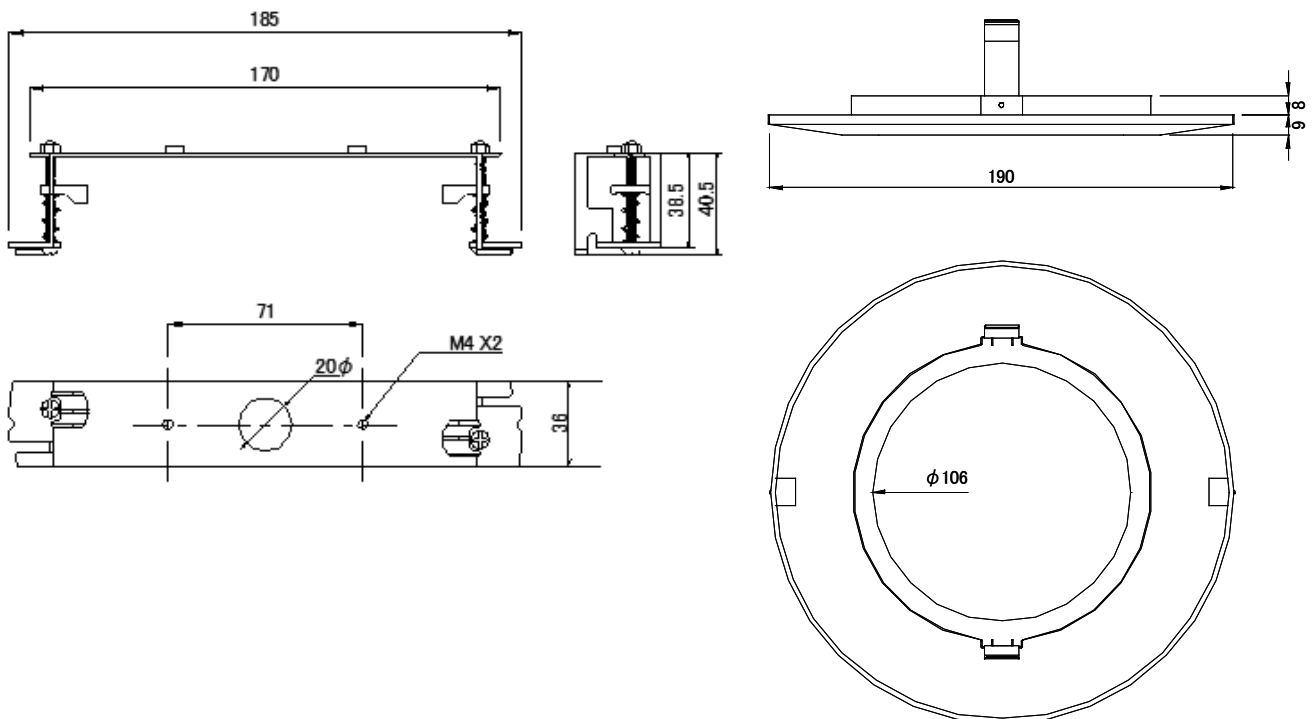

仕様書

【仕様】

商品名	ドームカメラ天井埋め込み金具
型式	SOD-10
材質	ABS、SUS
ベース色	マンセル 5Y8/1相当
適合機種	SDC-4500/SDC-4510/SDC-4500D/SCD-4600/SCD-4610/SCD-4620/SCD-4620W/SCD-T100/SCD-T110/SCD-T120/SCD-T1450
天井埋め込み穴寸法	φ 170mm
外形寸法	φ 190 × 49mm
質量	約130g

【外形寸法図】

単位: mm

製品の仕様および外観は、予告なく変更することがあります。