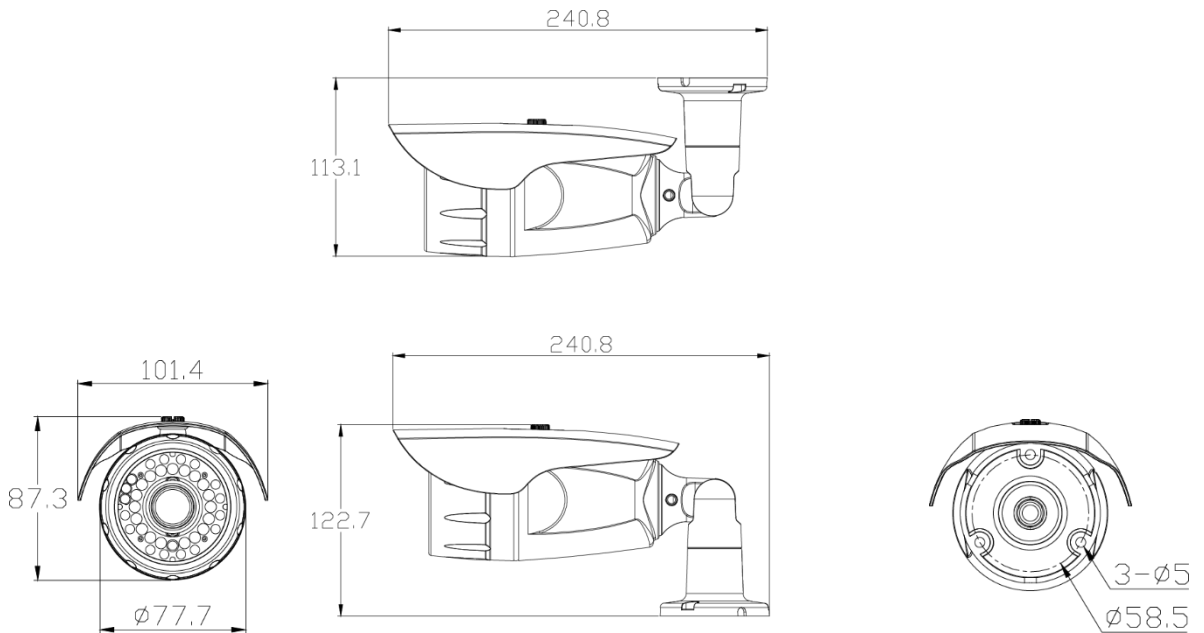

仕様書

【仕様】

商品名	電動ズームレンズ付きFULL-HDハウジング一体型 IR カメラ
型式	SCL-AZ500IR228EZ
カメラ部	
撮像素子	1/2.9" Sony 2.1M STARVIS CMOS センサー
有効画素数	約200万画素、1920（水平）×1080（垂直）
解像度 / フレームレート	1920（水平）×1080（垂直） 30p
デジタルビデオ出力	EX-SDI (BNC)
アナログビデオ出力	AHD2.0 (BNC)
IR カットフィルター	自動切替（切替照度を調整可能）
最低被写体照度	カラー: 0.01 Lux F1.4, B/W: 0.01 Lux F1.4, IR オン: 0 Lux
ホワイトバランス	ATW / AWB / プッシュロック / マニュアル
デジタルノイズリダクション	2D/3D ハイ / ミドル / ロー / オフ
画像補正	オフ / HDR / D-WDR / 逆光補正 / ハイライト補正
フォグ補正	オート / マニュアル / オフ, Level : ハイ / ミドル / ロー
電子感度アップ	オン (x2 / x4 / x8 / x16 / x32) / オフ
電子シャッター	オート / マニュアル (1/30~1/30000 sec.)、フリッカレス
電子ズーム	なし
AGC	0~20 steps
モーション検知	オン : 感度, 設定可能 / オフ
プライバシーマスク	オン : 設定可能(16箇所) / オフ
デイナイト	赤外線同調 / カラー / B/W
画像設定	シャープネス / 彩度 / 上下反転 / 左右反転 / 上下左右反転
IR-LED到達距離	約25m
OSD メニュー操作	操作ボタン / 別売専用駆動ユニット（例 : SCPU-A510/540）
カメラコントロール信号	UTC / CoC
レンズ部	
焦点距離	f 2.8mm~12mm 4倍 光学電動ズーム
画角	水平 : 98° ~ 33° , 垂直 : 51° ~ 19°
最小作動距離	1 m
フォーカス機能	プッシュ式オートフォーカス / 手動

仕様書

一般仕様	
防塵・防水規格	IP66相当
電源；消費電力	DC 24V 専用駆動ユニット；9.6 W
使用温度範囲	-10℃～+50℃
使用湿度範囲	20%～80%RH（結露なきこと）
外形寸法	101.4(W) x 113.1(H) x 240.8 (L)mm
質量	約 900 g
材質	アルミニウム
付属品	クイックインストレーションガイド、安全上のご注意、保証書、 取付用φ4x30mmタッピングネジx3、アンカープラグx3、 六角レンチ、テンプレートラベル

【外形寸法図】

単位：mm

製品の仕様および外観は、予告なく変更することがあります。