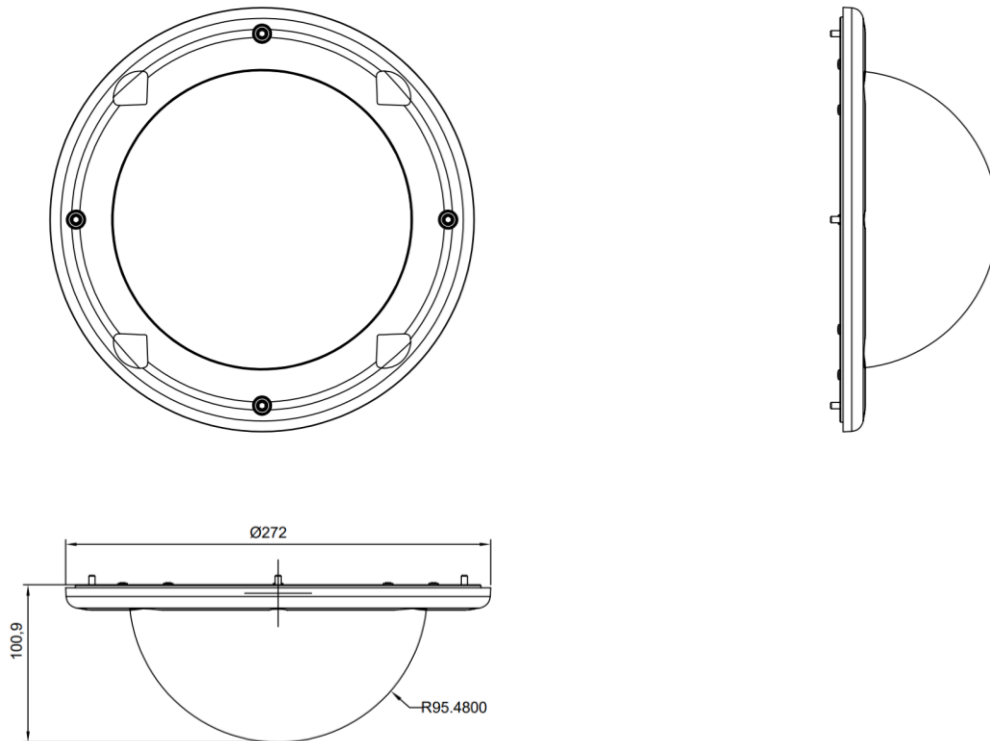

### 【仕様】

商品名	交換用ドームカバー
型式	SODH-4000CV
主な材質	ABS、PC
外形寸法	Φ 272 × H 100.9 mm (突起部含まず)
質量	約 345 g
塗装色	上蓋 : クールグレー、ドーム : スモーク

### 【外形寸法図】

単位 : mm

製品の仕様および外観は、予告なく変更することがあります。