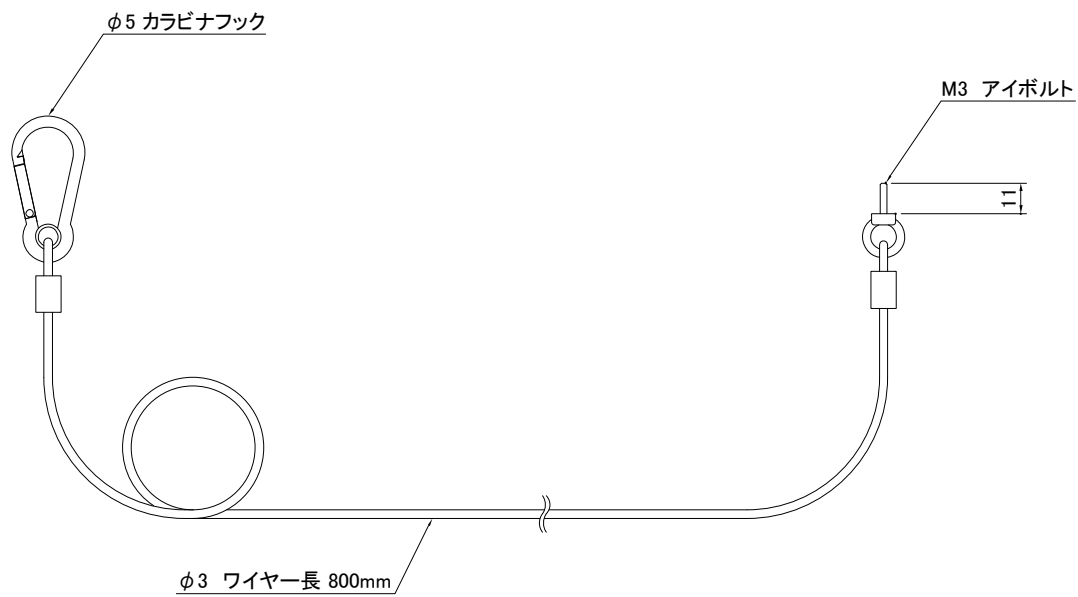

### 【仕様】

商品名	安全ワイヤーキット(ドームハウジング用)
型式	SODH-10SW
材質	Φ3mm ステンレスワイヤー
全長	800mm
付属品	-

### 【外形寸法図】

単位:mm

製品の仕様および外観は、予告なく変更することがあります。