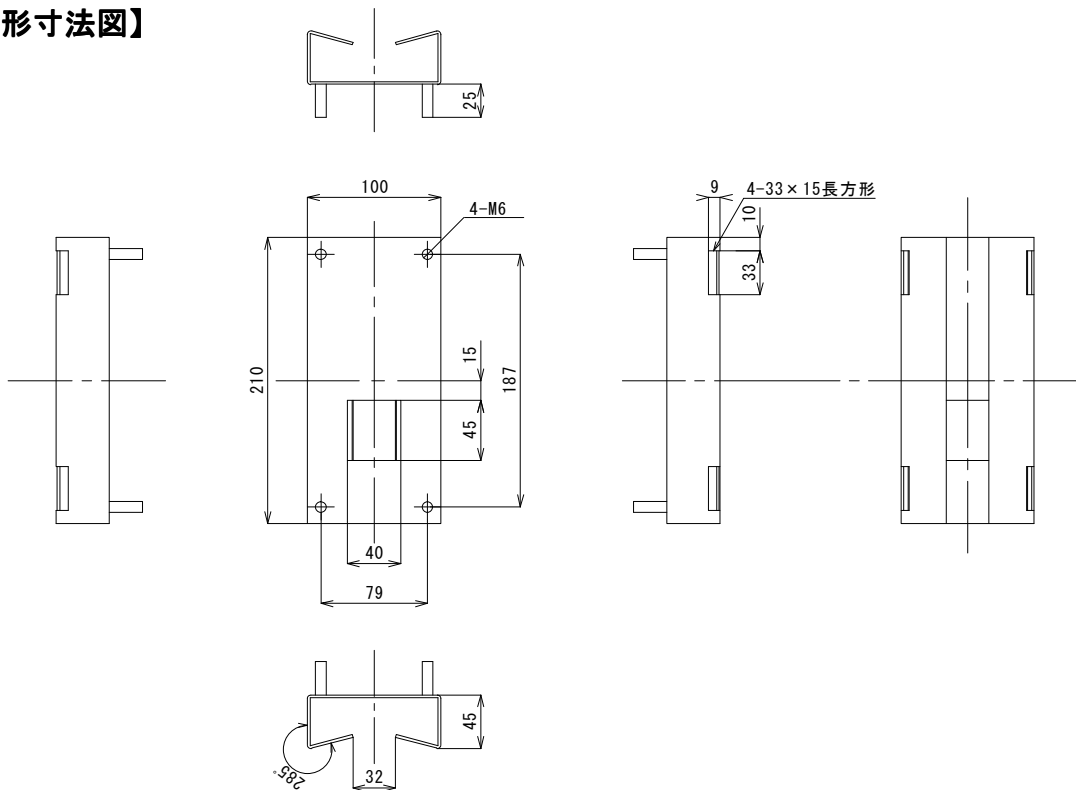

## 仕様書

### 【仕様】

商品名	ポール取り付け金具
型式	SODH-10PM
材質	ステンレス
最大積載質量	6kg
外形寸法	D40 × W100 × H210mm(突起部含まず)
質量	約600g
塗装色	塗装なし
付属品	ナット×4、平ワッシャー×4、スプリング×4

### 【外形寸法図】

単位:mm

製品の仕様および外観は、予告なく変更することがあります。