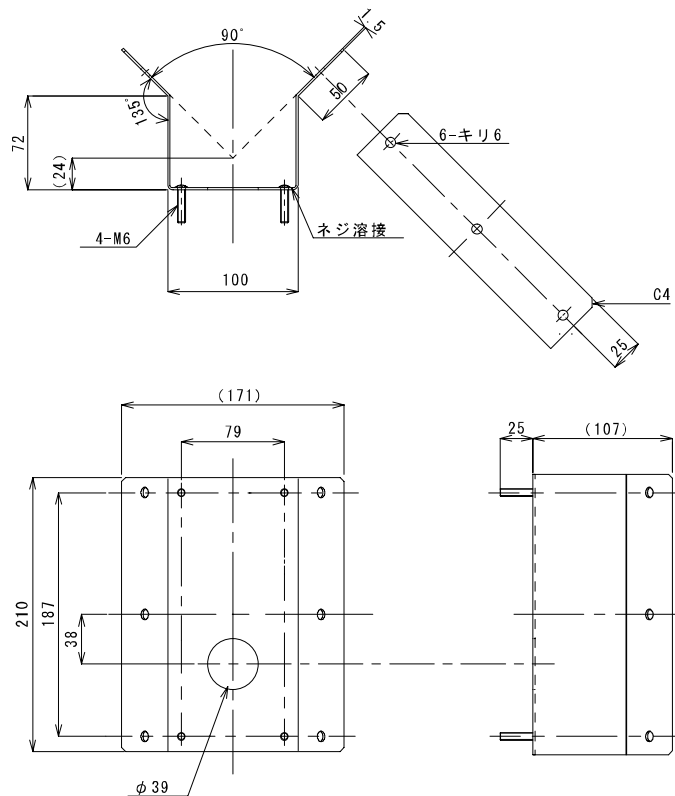

仕様書

【仕様】

商品名	コーナー取り付け金具
型式	SODH-10CM
材質	ステンレス
最大積載質量	6kg
外形寸法	D107 × W171 × H210mm(突起部含まず)
質量	約900g
塗装色	塗装なし
付属品	ナット×4、平ワッシャー×4、スプリングワッシャー×4

【外形寸法図】

単位: mm

製品の仕様および外観は、予告なく変更することがあります。