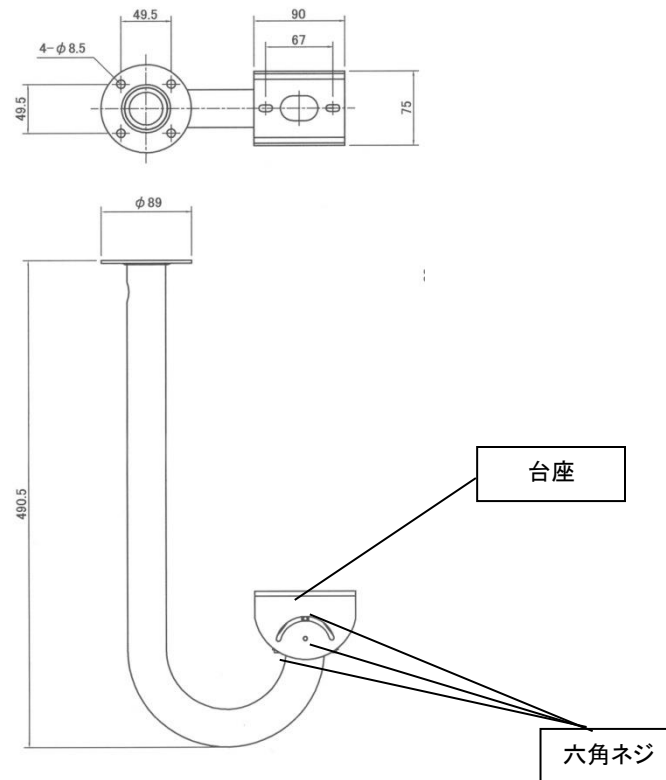

取扱説明（安全にご使用いただくため注意事項）

天井への取付方

- ・SOB-19を付属のタッピングねじとプラグ又は、M6相当のボルト4本で天井に取付けてください。
  天井の材質や構造により取付けネジの種類、長さをお客様自身で決定してください。
- ・必要に応じて天井裏側に補強版を取付けてください。
- ・強い風が吹く可能性がある場所に設置する場合は、必要に応じて支線を張ってください。

【注意】取付金具は、充分な強度のある場所に取り付けてください。
落下、破損、けがの原因となります。

調整方法

- ・付属のレンチで台座の六角ネジ（計7箇所）を緩め、角度の調整を行ってください。
- ・過度の締め付けは、ひずみや亀裂を生じ、破損の原因になりますので、40Kg・cmを限度としてください。
  （例えば、スパナでねじの中心から10cmのところを握って4kgの力による締め付けを限度にしてください。）

カメラハウジングの取付方

- ・付属の1/4-10UNCボルト（2本）は、カメラハウジング取り付け用です。
- ・カメラハウジングを取付ける場合、取付けボルトはそのカメラハウジングの説明書に従ってください。
- ・ネジ寸法の使用可否は、お客様自身で確認してください。
- ・カメラハウジングは、ハウジング取付ボルトにより、なるべくハウジングの中央部分（重心点）を台座に取り付けてください。

ワイヤー等による防護

- ・万一機器に損傷を生じた場合のハウジング等の落下事故を防止するため、ブラケット本体とカメラハウジングを設置の際は、それぞれに安全ワイヤーを併設するなど万一の場合の安全確保をお願いします。
  ・安全ワイヤーは充分な強度のある場所に取り付けたアンカーボルト等に取り付けてください。

付属品

- ○1/4 - 20UNCボルト:2個 ○六角レンチ ○タッピングネジ:4個
- ○アンカープラグ:4個 ○平ワッシャー:6個 ○スプリングワッシャー:2個
- ○施工説明書

外形図

★当製品は不法侵入、不正行為を威嚇するもので、盗難防止器ではありません。
万一発生した事故、損害については責任を負いかねますのでご了承ください。

セルコ株式会社

〒607-8326 京都市山科区川田御出町14番地3
TEL: 075-501-0070(代表) FAX: 075-592-4275

AT-254-88B