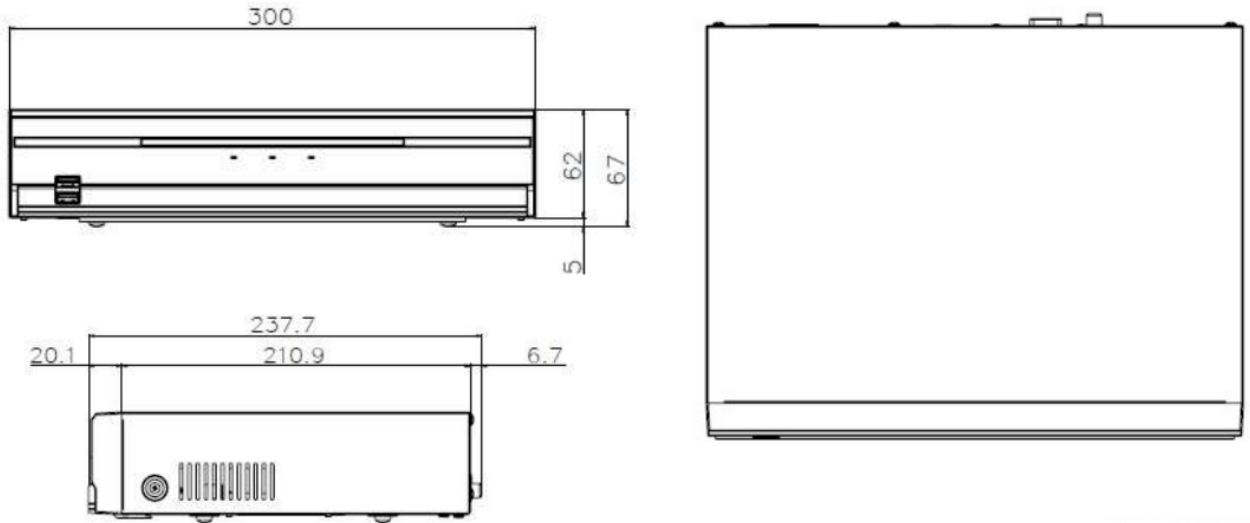

仕様書

【仕様】

商品名	4 ch ネットワークレコーダー	
型式	SNRE-402	
映像入力	ネットワークカメラ 4 ch	
ループスルー出力	-	
モニター出力	HDMI・VGA	
モニター解像度	3840×2160、1920×1200、1920×1080、1680×1050、1600×1200	
映像圧縮方式	H.265, H.264	
最大録画フレーム	120ips	
アラーム入力	4 ch (NC/NO 設定可能、ターミナルブロック)、 ネットワークカメラ：4 ch (カメラの仕様に依存)	
アラーム出力	1 chリレー、 ネットワークカメラ：4 ch (カメラの仕様に依存)	
アラームリセット入力	-	
音声入力	NVR：- ネットワークカメラ：4 ch (カメラの仕様に依存)	
音声出力	1 ch (RCA)、1 ch (HDMI) ネットワークカメラ：4 ch (カメラの仕様に依存)	
ネットワーク接続 PoE	クライアント	1 ch (ギガビットイーサネット、RJ-45)
	ネットワーク カメラ	Video IN PoE：4 ch (合計30Wまで、100M イーサネット、RJ-45)
RS-232	1ポート (ターミナルブロック)	
USB	USB 3.0×1、USB 2.0×1	
eSATA	1ポート	
記録媒体	SATA HDD (2台まで搭載可能) eSATA HDD	
電源	NVR：DC 12 V、PSE：DC 48 V	
消費電力	NVR：26.4 W、PSE：30.72 W	
使用温度 / 湿度範囲	+5℃ ~ +40℃ / 20~85%RH (結露なきこと)	
外形寸法	W300 × H62 × D231 mm (突起物含まず)	
質量	約 2.2 kg (HDD1台搭載時)	
付属品	クイックガイド、保証書、 ACアダプタ×2 (DC12V、DC 48V)、AC電源コード×2、USBマウス×1、	

仕様書

【外形寸法図】

単位:mm

製品の仕様および外観は、予告なく変更することがあります。