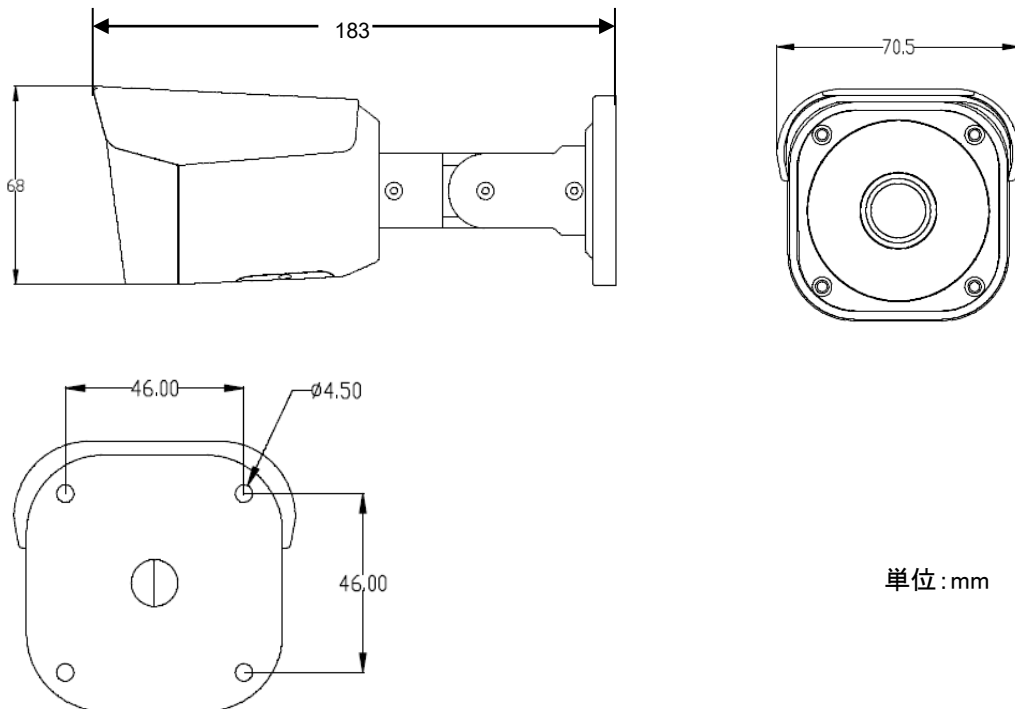

## 仕様書

### 【仕様】

商品名	HD-TVI ハウジング一体型フルタイムカラーカメラ
型式	SCL-T200WL
カメラ部	
撮像素子	1/2.9型 Sony STARVIS Sensor
有効画素数	約200万画素、1920（水平）×1080（垂直）
解像度 / フレームレート	1920（水平）×1080（垂直） 30 fps
HDアナログ出力	HD-TVI, 1.0Vp-p 75Ω (BNC)
最低被写体照度	0.0004lx (F=1.0)
ホワイトバランス	ATW/AWB/プッシュロック/手動
画像補正	D-WDR/逆光補正/ハイライト補正/オフ
電子シャッター	オート(1/25~1/30,000)
AGC	オート (0~20)
デイナイト	カラー
レンズ部	
焦点距離	4mm
画角	水平：83°、垂直：44°
最大口径比	F=1.0
ホワイトLED到達距離	～ 25 m

## 仕様書

一般仕様	
防塵・防水規格	IP66相当
電源	専用カメラ駆動ユニットより供給またはDC12V（併用不可）
消費電力	3.84W（最大）
使用温度範囲	-10℃～+50℃
使用湿度範囲	20%～80%RH（結露なきこと）
外形寸法	W 70.5×H 68 X L 183 mm
質量	約 390g
材質	アルミニウム
付属品	クイックインストレーションガイド、安全上のご注意、保証書、 取付用φ4×30mmタッピングネジ×4、アンカープラグ×4、 テンプレートラベル

### 【外形寸法図】

単位：mm

製品の仕様および外観は、予告なく変更することがあります。