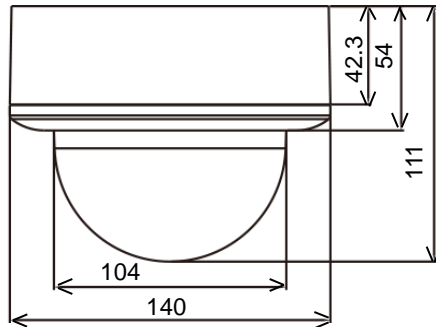

仕様書

【仕様】

商品名	電動ズームレンズ付きFULL-HDドーム型 IR カメラ
型式	SCD-AZ500IR228EZ
カメラ部	
撮像素子	1/2.9" Sony 2.1M STARVIS CMOS センサー
有効画素数	約200万画素、1920（水平）×1080（垂直）
フレームレート	1920（水平）×1080（垂直） 30p
デジタルビデオ出力	Digi-HD (BNC)
IR カットフィルター	自動切替（切替照度を調整可能）
最低被写体照度	カラー: 0.01 Lux F1.4, B/W: 0.01 Lux F1.4, IR オン: 0 Lux
ホワイトバランス	ATW / AWB / プッシュロック / マニュアル
ダイナミックノイズリダクション	ハイ / ミドル / ロー / オフ
画像補正	オフ / HDR / D-WDR / 逆光補正 / ハイライト補正
フォグ補正	オート / マニュアル / オフ, Level : ハイ / ミドル / ロー
電子感度アップ	オン (x2 / x4 / x8 / x16 / x32) / オフ
電子シャッター	オート / フリッカレス / マニュアル (1/30~1/30000 sec.)
電子ズーム	なし
AGC	0~20 steps
モーション検知	オン : 感度, 設定可能 / オフ
プライバシーマスク	オン : 設定可能(16箇所) / オフ
デイナイト	IR 同期 / カラー / B/W
画像設定	シャープネス / 彩度 / 上下反転 / 左右反転 / 上下左右反転
IR-LED到達距離	約25m
OSD メニュー操作	操作ボタン / 別売専用駆動ユニット (例 : SCPU-A510/540)
カメラコントロール信号	UTC / CoC
レンズ部	
焦点距離	f 2.8mm~12mm 4倍 光学電動ズーム
画角	水平 : 98° ~ 33° , 垂直 : 51° ~ 19°
最大口径比	F=2.8
最小作動距離	1 m
フォーカス機能	プッシュ式オートフォーカス / 手動

仕様書

一般仕様	
防塵・防水規格	IP66相当
電源；消費電力	DC 24V 専用駆動ユニット；9.6 W
使用温度範囲	-10℃～+50℃
使用湿度範囲	20%～80%RH（結露なきこと）
外形寸法	140(D) x 111(H)mm
質量	約 900 g
材質	アルミニウム(本体部)、ポリカーボネート樹脂(ドーム部)
付属品	クイックインストレーションガイド、安全上のご注意、保証書、 取付用ビスx3、アンカープラグx3、専用レンチ(六角、星形 各1本)、 テンプレートラベル

【外形寸法図】

単位:mm

公差:±0.5mm

製品の仕様および外観は、予告なく変更することがあります。