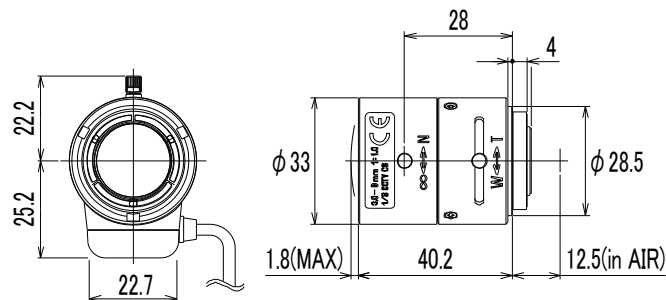

仕様書

【仕様】

商品名	ダミーカメラ
型式	SCB-4100D
カメラ部	
構造	SCB-4100外郭部
外形寸法	D120×W67×H56 mm (突起部含まず)
質量	約260g
レンズ部	
構造	VG13-308AS外郭部
質量	約30g

【外形寸法図】

カメラ部

レンズ部

単位: mm

製品の仕様および外観は、予告なく変更することがあります。