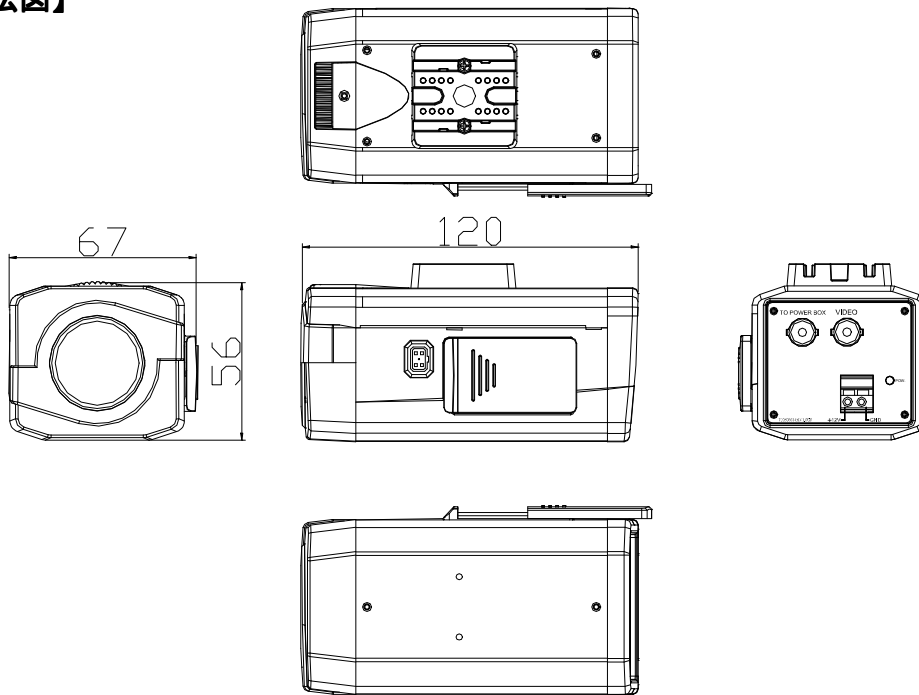

仕様書

【仕様】

商品名	ダミーカメラ
型式	SCB-4100D
カメラ部	
構造	SCB-4100外郭部
外形寸法	D120×W67×H56 mm (突起部含まず)
質量	約260g
レンズ部	
構造	VG13-308AS外郭部
質量	約30g

【外形寸法図】

カメラ部

レンズ部

単位: mm

製品の仕様および外観は、予告なく変更することがあります。