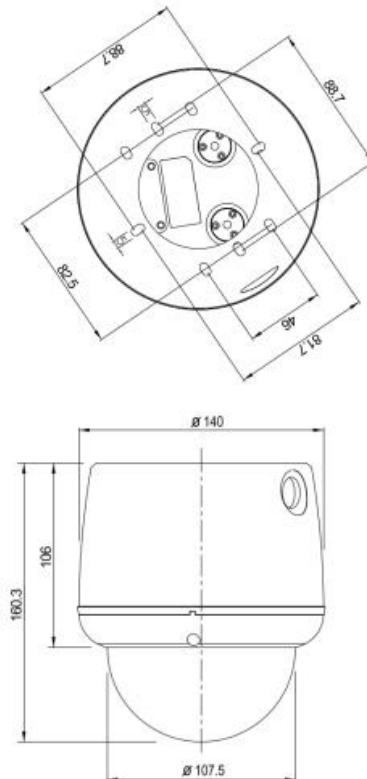

仕様書

【仕様】

商品名	パンチルトズームカメラ
型式	VTP10C5VE-S
カメラ部	
撮像素子	1/2.8型SONY STARVIS CMOSセンサー
有効画素数	約213万画素、1945(水平) × 1097(垂直)
HDアナログ出力	HD-TVI 1.0V _{p-p} 75Ω(BNC)
解像度	1920(水平) × 1080(垂直) 25/30fps
画角	水平:55.1° ~ 7.1° 垂直:31.8° ~ 4.1°
最低被写体照度	カラー:0.1Lux B/W:0.05Lux
デイナイト	あり(自動/カラー/白黒)
SN比	50dB以上
電子シャッター	1/30秒 初期設定、(長時間露光モード~1秒)
ホワイトバランス	オート/マニュアル
逆光補正	オン/オフ(WDRと排他)
主な機能	
プライバシーゾーン	8ゾーン設定可能
モーション感知	ON/OFF(4ゾーン)
デジタルズーム	最大32倍
プリセット登録数	128
デジタルノイズリダクション	LOW/MID/HIGH
フリップ機能	OFF/ON
アラーム入力	入力:4CH
システムコントロール	同軸制御、RS-485
回転台部	
水平回転範囲	360° エンドレス旋回
垂直回転範囲	-1° ~ 180°
回転速度	300° /秒(プリセット)

仕様書

レンズ部	
ズーム比	光学10倍
焦点距離	f=5.1~51mm
レンズタイプ	オートフォーカスレンズ
一般仕様	
環境性能	IP66相当
電源電圧	DC12V
消費電力	8.4W
使用温度範囲	-20℃~+60℃
使用湿度範囲	0%~90%RH(結露なきこと)
外形寸法	Φ140mm×160.3mm
質量	約 1.7Kg
付属品	クイックガイド、電源プラグアダプター、設置用タッピングネジ4本 L-レンチ、アンカーボルト4本、

【外形図】

単位: mm