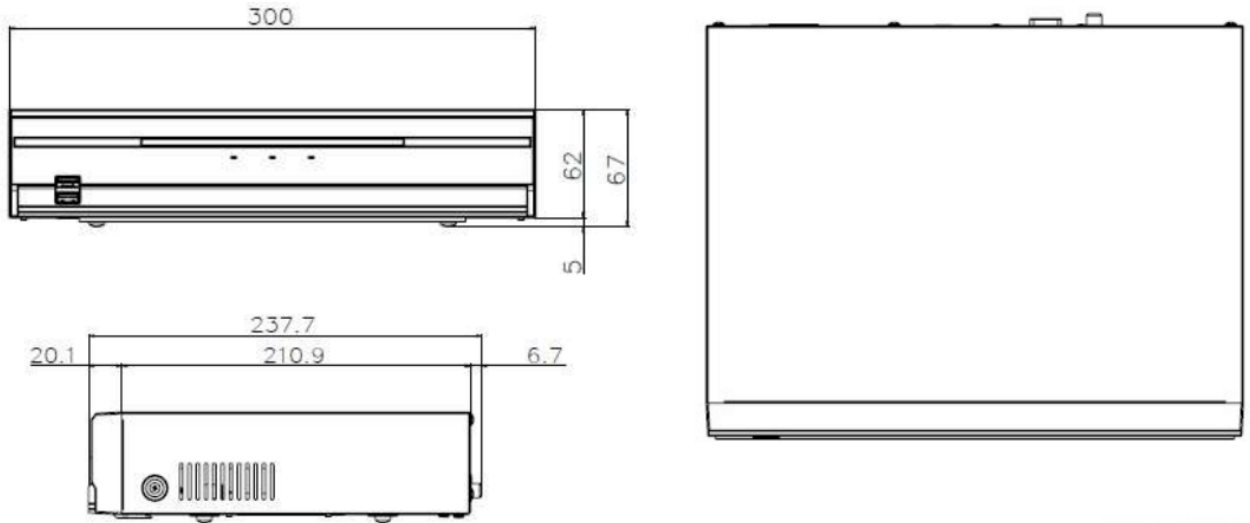

## 仕様書

### 【仕様】

商品名	4 ch ネットワークレコーダー	
型式	SNRE-402	
映像入力	ネットワークカメラ 4 ch	
ループスルー出力	-	
モニター出力	HDMI・VGA	
モニター解像度	3840×2160、1920×1200、1920×1080、1680×1050、1600×1200	
映像圧縮方式	H.265, H.264	
最大録画フレーム	120ips	
アラーム入力	4 ch (NC/NO 設定可能、ターミナルブロック)、 ネットワークカメラ：4 ch (カメラの仕様に依存)	
アラーム出力	1 chリレー、 ネットワークカメラ：4 ch (カメラの仕様に依存)	
アラームリセット入力	-	
音声入力	NVR：- ネットワークカメラ：4 ch (カメラの仕様に依存)	
音声出力	1 ch (RCA)、1 ch (HDMI) ネットワークカメラ：4 ch (カメラの仕様に依存)	
ネットワーク接続 PoE	クライアント	1 ch (ギガビットイーサネット、RJ-45)
	ネットワーク カメラ	Video IN PoE：4 ch (合計30Wまで、100M イーサネット、RJ-45)
RS-232	1ポート (ターミナルブロック)	
USB	USB 3.0×1、USB 2.0×1	
eSATA	1ポート	
記録媒体	SATA HDD (2台まで搭載可能) eSATA HDD	
電源	NVR：DC 12 V、PSE：DC 48 V	
消費電力	NVR：26.4 W、PSE：30.72 W	
使用温度 / 湿度範囲	+5℃ ~ +40℃ / 20~85%RH (結露なきこと)	
外形寸法	W300 × H62 × D231 mm (突起物含まず)	
質量	約 2.2 kg (HDD1台搭載時)	
付属品	クイックガイド、保証書、 ACアダプタ×2 (DC12V、DC 48V)、AC電源コード×2、USBマウス×1、 USBフラッシュメモリ、	

### 【外形寸法図】

単位:mm

製品の仕様および外観は、予告なく変更することがあります。