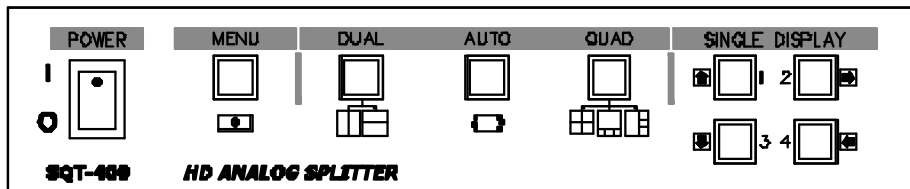

仕様書

【外形寸法図】

単位 : mm