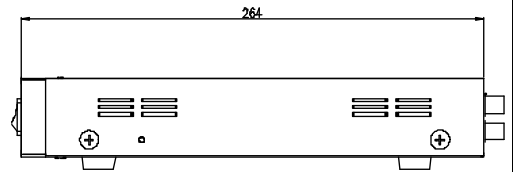

仕様書

【仕様】

商品名	HD-TVI 8台用カメラ駆動ユニット
型式	SPU-T83
カメラ入力	
入力端子数	8ch(BNC)
入力信号	HD-TVI / AHD / NTSC
出力端子数	映像出力: 8ch(BNC)
出力信号	HD-TVI / AHD / NTSC
一般仕様	
定格電源電圧	AC100V 50/60Hz
最大伝送距離	5C-2V: 350m、3C-2V: 200m
供給可能電力	DC 24V/500mA(1ch当たり最大)
消費電力	80W
使用温度範囲	-10°C ~ +50°C
使用湿度範囲	20% ~ 80%RH(結露なきこと)
外形寸法	D264 × W430 × H45mm(突起部含まず)
質量	約4.2kg
付属品	取扱説明書、保証書、電源コード、ゴム脚 × 4、ラックマウント金具 × 2、ラックマウント金具固定ネジ × 4

仕様書

【外形寸法図】

単位 : mm

製品の仕様および外観は、予告なく変更することがあります。