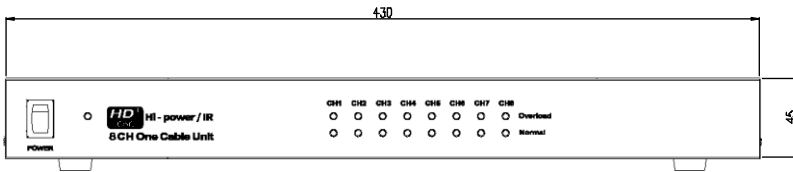

仕様書

【仕様】

商品名	HD-TVI 8台用カメラ駆動ユニット
型式	SPU-T83
カメラ入力	
入力端子数	8ch(BNC)
入力信号	HD-TVI / AHD / NTSC
出力端子数	映像出力: 8ch(BNC)
出力信号	HD-TVI / AHD / NTSC
一般仕様	
定格電源電圧	AC100V 50/60Hz
最大伝送距離	5C-2V: 350m、3C-2V: 200m
供給可能電力	DC 24V/500mA(1ch当たり最大)
消費電力	80W
使用温度範囲	-10°C ~ +50°C
使用湿度範囲	20% ~ 80%RH(結露なきこと)
外形寸法	D264 × W430 × H45mm(突起部含まず)
質量	約4.2kg
付属品	取扱説明書、保証書、電源コード、ゴム脚 × 4、ラックマウント金具 × 2、ラックマウント金具固定ネジ × 4

仕様書

【外形寸法図】

単位 : mm

製品の仕様および外観は、予告なく変更することがあります。