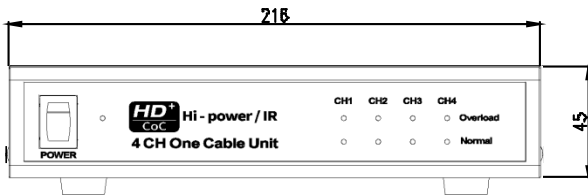

仕様書

【仕様】

商品名	HD-TVI 4台用カメラ駆動ユニット
型式	SPU-T43
カメラ入力	
入力端子数	4ch(BNC)
入力信号	HD-TVI/AHD/NTSC
出力端子数	映像出力: 4ch(BNC)
出力信号	HD-TVI/AHD/NTSC
一般仕様	
定格電源電圧	AC100V 50/60Hz
最大伝送距離	5C-2V: 350m、3C-2V: 200m
供給可能電力	DC 24V/500mA(1ch当たり最大)
消費電力	40W
使用温度範囲	-10°C~+50°C
使用湿度範囲	20%~80%RH(結露なきこと)
外形寸法	D272×W216×H45mm(突起部含まず)
質量	約2.4kg
付属品	取扱説明書、保証書、電源コード、ゴム脚×4

仕様書

【外形寸法図】

単位 : mm

製品の仕様および外観は、予告なく変更することがあります。