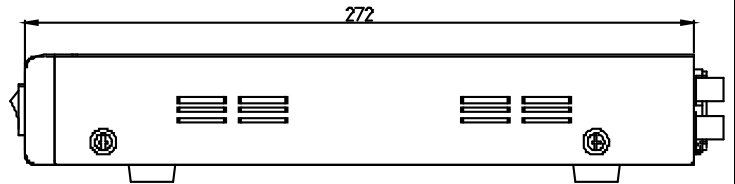

仕様書

【仕様】

商品名	HD-TVI 4台用カメラ駆動ユニット
型式	SPU-T43
カメラ入力	
入力端子数	4ch(BNC)
入力信号	HD-TVI/AHD/NTSC
出力端子数	映像出力: 4ch(BNC)
出力信号	HD-TVI/AHD/NTSC
一般仕様	
定格電源電圧	AC100V 50/60Hz
最大伝送距離	5C-2V: 350m、3C-2V: 200m
供給可能電力	DC 24V/500mA(1ch当たり最大)
消費電力	40W
使用温度範囲	-10°C~+50°C
使用湿度範囲	20%~80%RH(結露なきこと)
外形寸法	D272×W216×H45mm(突起部含まず)
質量	約2.4kg
付属品	取扱説明書、保証書、電源コード、ゴム脚×4

仕様書

【外形寸法図】

単位 : mm

製品の仕様および外観は、予告なく変更することがあります。