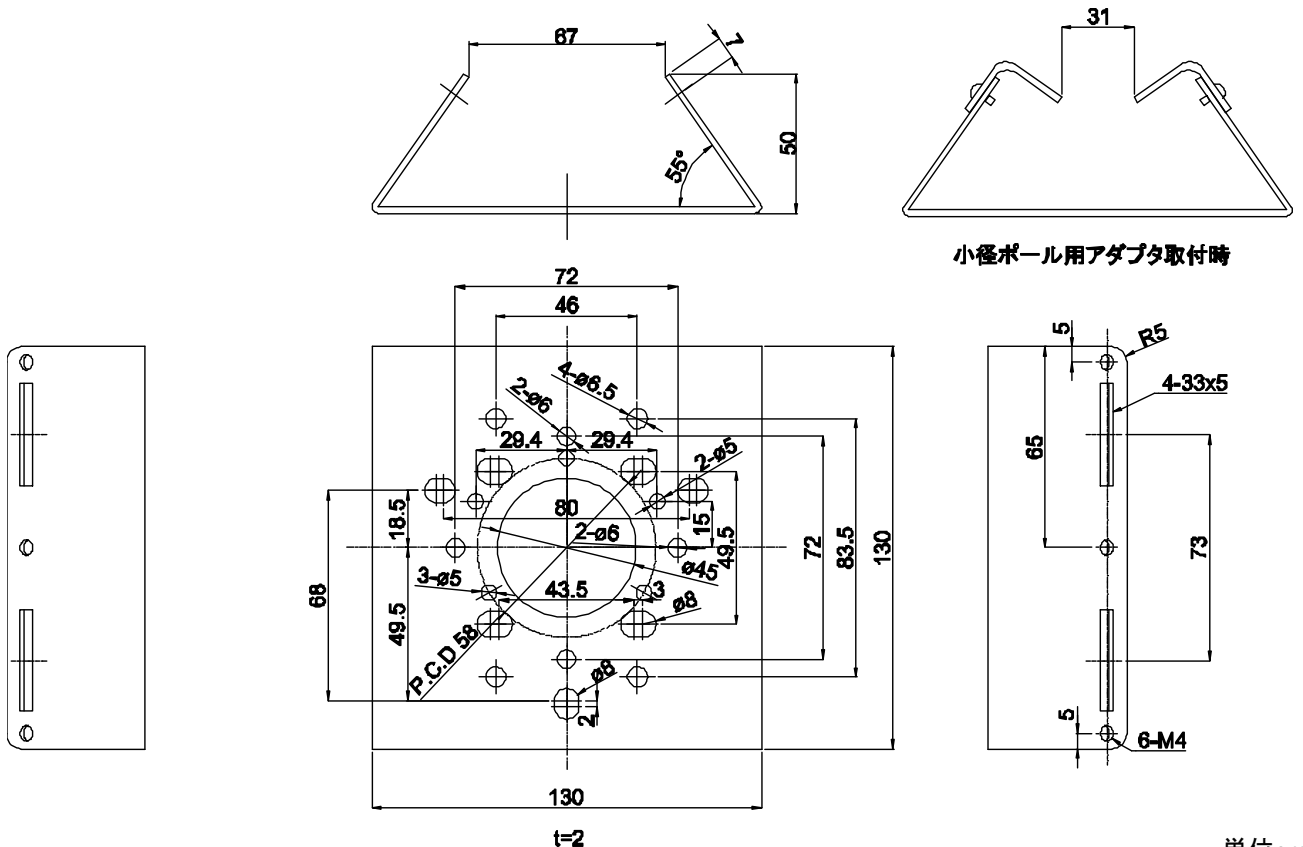

仕様書

【仕様】

商品名	ポール取付け金具
型式	SOM-1020
材質	ステンレス
適合ポール径	$\varnothing 60\text{mm} \sim \varnothing 280\text{mm}$ ※ $\varnothing 100\text{mm}$ 未満のポール取り付ける場合、付属の”小径ポール用アダプタ”が必要
最大積載質量	6kg
外形寸法	W130×H130×D50mm (突起部含まず)
質量	450g
塗装	塗装なし
付属品	施工説明書、小径ポール用アダプタ×2、ネジM4x8mmx6、スプリングワッシャ×6、 ネジM4x15mmx4、平ワッシャ×8、スプリングワッシャ×4、ナットM4x4、 ネジM6x20mmx4、平ワッシャ×8、スプリングワッシャ×4、ナットM6x4

【外形寸法図】

製品の仕様および外観は、予告なく変更することがあります。