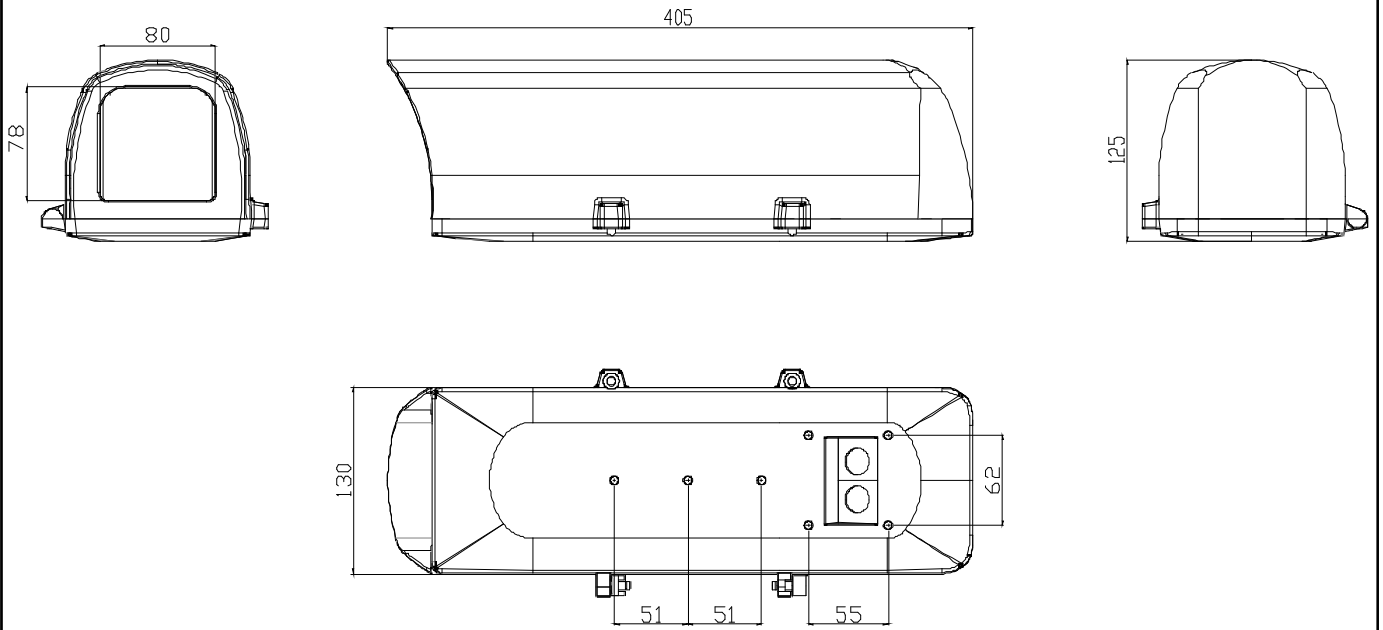

仕様書

【仕様】

商品名	屋外用ハウジング(サイドオープン)
型式	SOH-15
材質	アルミニウム
使用場所	屋内/屋外
防水性	IP66相当
外形寸法	D405 × W130 × H125 mm(突起部含まず)
質量	約2.7kg
塗装	ホワイト(マンセル値:5Y9/0.5相当)
付属品	取扱説明書兼保証書、壁付ブラケットx1、六角レンチx1 カメラ取付ネジx1、ワッシャ(3種類)、壁面取付ネジx3 平ワッシャx3、アンカープラグx3、マスキングプラグx1、 アタッチメントセット

仕様書

【外形寸法図】

・付属ブラケット

単位:mm

製品の仕様および外観は、予告なく変更することがあります。