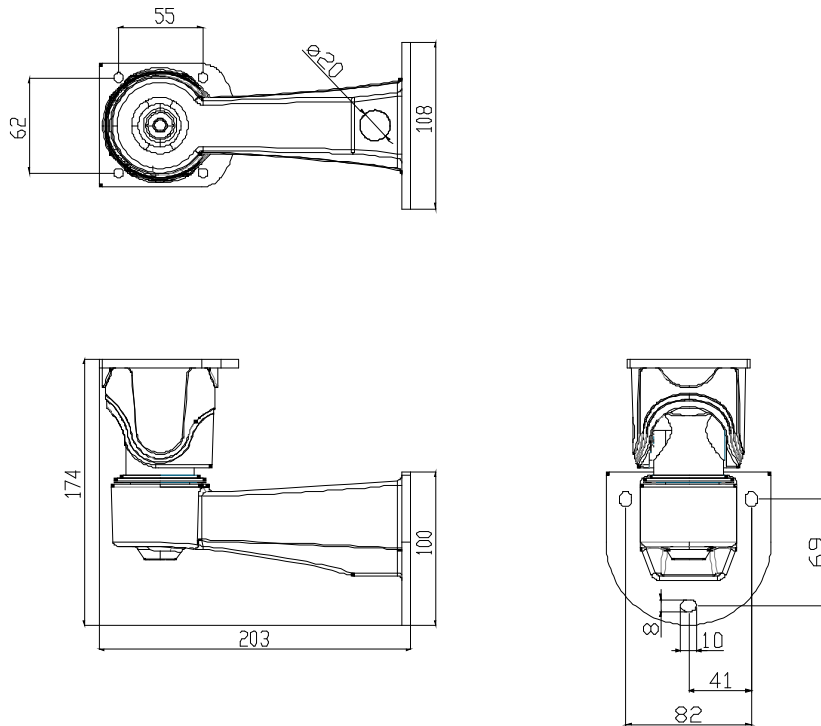

仕様書

【仕様】

商品名	屋外用ハウジング(サイドオープン)
型式	SOH-15
材質	アルミニウム
使用場所	屋内/屋外
防水性	IP66相当
外形寸法	D405 × W130 × H125 mm(突起部含まず)
質量	約2.7kg
塗装	ホワイト(マンセル値:5Y9/0.5相当)
付属品	取扱説明書兼保証書、壁付ブラケットx1、六角レンチx1 カメラ取付ネジx1、ワッシャ(3種類)、壁面取付ネジx3 平ワッシャx3、アンカープラグx3、マスキングプラグx1、 アタッチメントセット

仕様書

【外形寸法図】

・付属ブラケット

単位:mm

製品の仕様および外観は、予告なく変更することがあります。