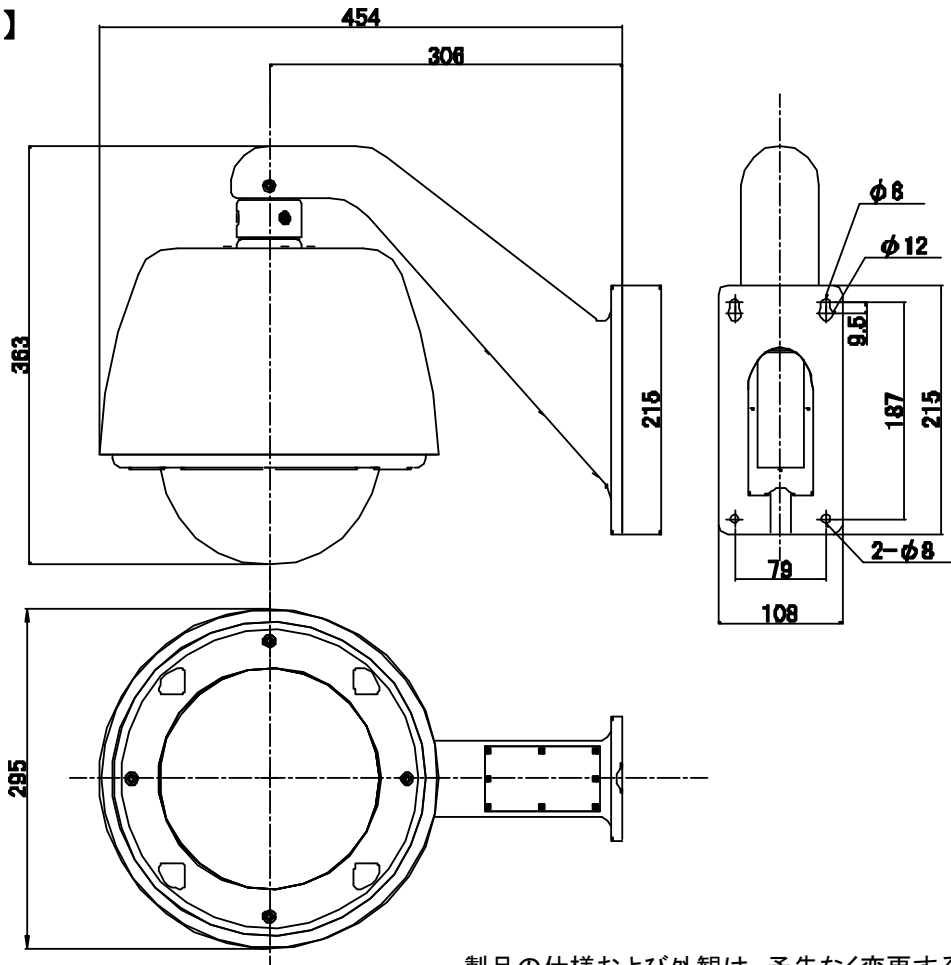

仕様書

【仕様】

商品名	壁付けドームハウジング
型式	SODH-4010
材質	アルミニウム、ABS、PC
使用場所	屋内/屋外
保護等級	IP66相当
使用温度範囲	-30℃～+40℃
使用湿度範囲	20%～80%RH(結露なきこと)
外形寸法	W295 × H363 × D454 mm
質量	約3.5kg
塗装	アイボリー色
付属品	六角ボルト×4、平ワッシャー×4、スプリングワッシャー×4、スポンジ×1、六角レンチ×2

【外形寸法図】

製品の仕様および外観は、予告なく変更することがあります。