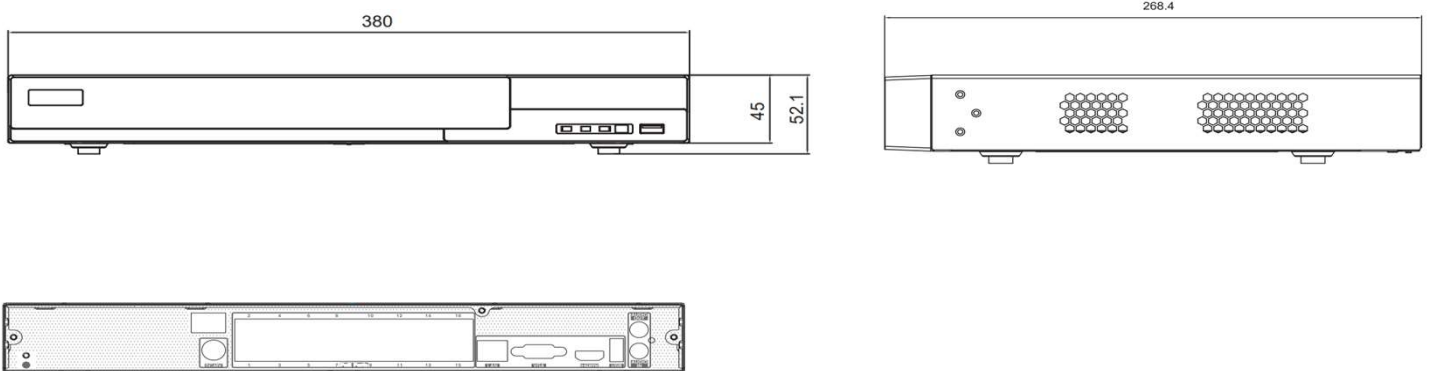

## 仕様書

### 【仕様】

商品名	16ch ネットワークレコーダー	
型式	SNR-H1600S	
映像入力	ネットワークカメラ 16 ch	
モニター出力	HDMI・VGA	
モニター解像度	HDMI：4K/1920x1080/1280x1024/1024x768 VGA：1920x1080/1280x1024/1024x768	
映像圧縮方式	H.265+/H.265S/H.265/H.264	
OS	Embedded Linux	
アラーム入力	ネットワークカメラ：16 ch (カメラの仕様に依存)	
アラーム出力	ネットワークカメラ：16 ch (カメラの仕様に依存)	
機能	TCP/IP、PPPoE、DHCP、DNS、DDNS、UPnP、NTP、SMTP、HTTP、HTTPS、802.1x、Onvif、etc	
音声入力	NVR：1ch (RCA) ネットワークカメラ：16 ch (カメラの仕様に依存)	
音声出力	1 ch (RCA)、1 ch (HDMI) ネットワークカメラ：16 ch (カメラの仕様に依存)	
音声圧縮方式	G711 a/μ	
ネットワーク接続 PoE	ネットワーク	1 ch (1,000Mbps、RJ-45)
	PoE ポート	Video IN PoE：16 ch (合計150Wまで、100Mbps、RJ-45) IEEE802.3af/at
同時接続数	最大約5アカウント (データ通信量に依存)	
USB	フロント：USB 2.0×1 リアパネル：USB 2.0×1	
記録媒体	SATA HDD×2 (最大20TB)	
電源	DC 48-55V 3.3A	
消費電力	最大10W	
使用温度 / 湿度範囲	+5℃ ~ +45℃ / 20~85%RH (結露なきこと)	
外形寸法	W380 × H52.1 × D268.4 mm (突起物含まず)	
質量	約 1.5kg (HDD1台非搭載時)	
付属品	クイックガイド、保証書、 ACアダプタ (DC 48-55V)、AC電源コード、USBマウス×1、	

### 【外形寸法図】

単位：mm

製品の仕様および外観は、予告なく変更することがあります。