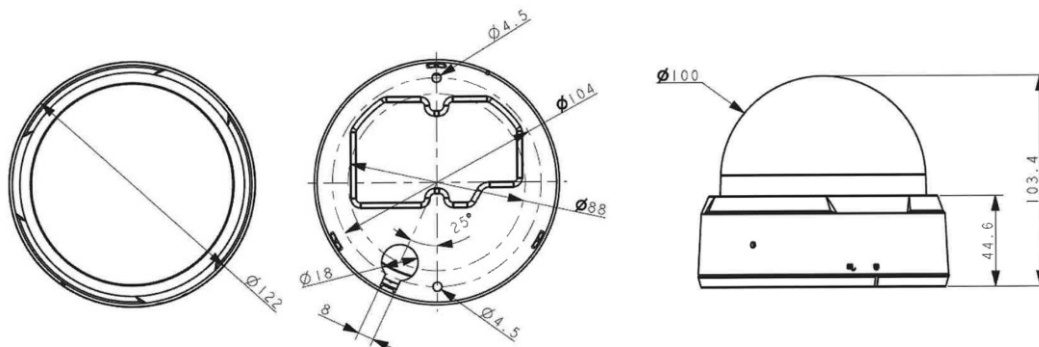

仕様書

【仕様】

商品名	ドーム型ネットワークカメラ
型式	DC-D4237RX
カメラ部	
撮像素子	1/2.8型 CMOS
走査方式	プログレッシブスキャン
有効画素数	約200万画素
最低被写体照度	カラー: 0.1 lux、B/W: 0 lux (IR LED ON)
電子シャッター	AUTO、MANUAL(1/30~1/10,000)、アンチフリッカー、スローシャッター(1/7.5、1/15)
デイトライト機能	オートスイッチ付きIRカットフィルター
プライバシーマスク機能	あり(8箇所)
モニター出力	—
音声入出力	入力/出力: 内蔵マイク+1/1
音声圧縮方式	ADPCM 16K, G.726, G.711 u-Law, G.711 a-Law
アラーム入出力	入力: 1ch TTL, NC/NO設定可, 閾値4.3V(NC)/0.3V(NO), 電圧範囲 0~5VDC 出力: 1ch TTL オープンコレクター(最大負荷30mA、最大電圧5VDC)
ワイドダイナミックレンジ	120dB
マイクロSDカード	マイクロSD/SDHC/SDXCメモ리카ード(Class 6以上、最大256GB) (※メーカー・品種等により満たさない場合があります。)
IR-LED到達距離	最大 30m
レンズ部	
焦点距離	電動バリフォーカルレンズ f=2.8mm~12mm
画角	水平: 98° ~ 33°、垂直: 51° ~ 19°
絞り	F=1.4~2.8

仕様書

ネットワーク部	
インターフェース	10BASE-T/100BASE-T (RJ-45)
圧縮方式	H.265、H.264 (CBR/VBR選択可能)、M-JPEG
画像サイズ	1920x1080、1280x720、640x360、352x240
最大フレームレート	30ips:1920x1080(WDR)
機能	UPnP機能、メール通知機能、FTPアップロード機能、 モーション感知(動き検知)機能、MAT機能、 タンパーリング機能、イベント通知機能
セキュリティ	ユーザー認証、IPフィルタリング機能、IEEE802.1x、SSL、HTTPS
ストリーミング数	4ストリーミング
対応ソフトウェア	ビューワー:iRAS 設定ソフトウェア:INIT(Ver. 4.5.3)
一般仕様	
防塵・防水規格	屋内専用
電源電圧	DC12V / PoE(IEEE802.3af class 3)準拠
消費電力	DC12V供給時:7.7W(最大) / PoE供給時:7.6W(最大)
ヒーター	なし
使用温度範囲	-10°C~+50°C、0°C以上で起動
使用湿度範囲	0% ~ 90%(結露なきこと)
外形寸法 (mm)	Φ122 × 103.4
質量	約 0.37 kg
付属品	クイックガイド、保証書、テンプレート タッピングネジx2、コンクリートアンカーx2、ターミナルブロックx2

【外形寸法図】

単位:mm