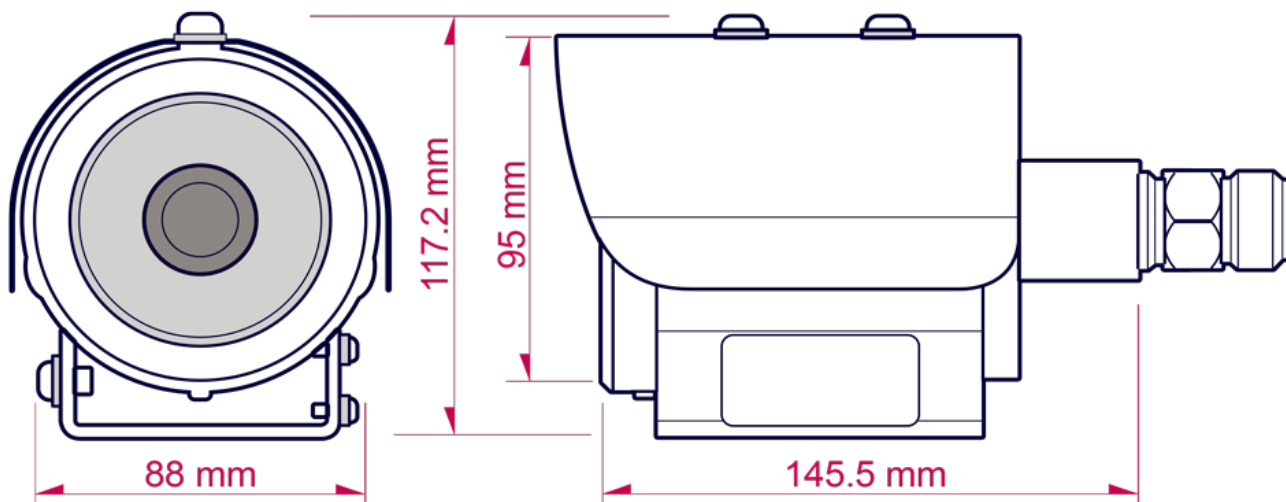

仕様書

【仕様】

商品名	防爆ハウジング一体型ネットワークカメラ	
型式	HLZ-61KDS	
カメラ部		
撮像素子	1/2.8型CMOS	
走査方式	プログレッシブスキャン	
有効画素数	1920x1080、約200万画素	
最低被写体照度	カラー:0.005 lx(F=1.4) 白黒:0.001 lx(F=1.4)	
デイナイト機能	あり	
プライバシーマスク機能	あり	
モニター出力	なし	
音声入出力	入力:LINE IN 出力:LINE OUT	
音声圧縮方式	G.726、G711	
アラーム入出力	入力:1CH 出力:1CH	
ワイドダイナミックレンジ	120dB以上(WDR使用時)	
ネットワーク部		
インターフェース	10/100/イーサネット(RJ-45)	
圧縮方式	H.264+、H.264、M-JPEG	
画像サイズ	1920x1080、1280x720、640x360	
画像更新速度	30ips(1920x1080)	
配信制御	128kbps~1Gbps	
機能	UPnP機能、ストリーミングサービス機能、FTPアップロード機能、 モーション感知機能、音声感知機能、タンパーリング機能、イベント通知 機能、	
セキュリティ	パスワード機能、IPフィルタリング、IEEE802.1x、HTTPS	
最大接続数	最大10(ライブ)	
対応OS	Windows7,8,10、XP、Microsoft IE6.0 or above	

仕様書

一般仕様	
IECEx	Ex tb II C T6 Gb
IECEx	Ex Tb III C T85°C Db
TIIS	Ex d II C T6 Gb
適用基準	工場電気設備防爆指針(国際整合技術指針) JNIO SH-TR-46-1及び2:2015
型式検定合格番号	第TC22864X号
ハウジング材質	AISI 316L Stainless Steel
電源電圧	DC12V/PoE(IEEE802.3af、Class3)
消費電力	9W(最大)ヒーター使用時
使用温度範囲	-40°C~+70°C
外形寸法	φ95mm×H145.5mm
質量	3.8kg
付属品	クイックインストレーションガイド、保証書、カメラマウント、 ソフトウェアCD

【外形寸法図】

製品の仕様および外観は、予告なく変更することがあります。